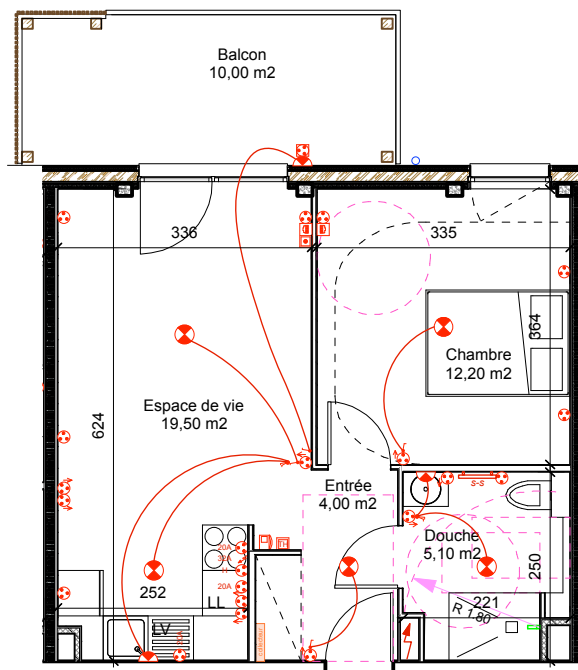

# Résidence SCHWARTACH

ETAGE 1  
2 PIECES

BATIMENT A  
LOT 107

03 88 50 80 80  
www.boulle.fr

édité le 14/03/2025

**STUTZHEIM**  
rue des Eglantiers

	surface hab.
Espace de vie	19,50
Chambre	12,20
Douche/WC	5,10
Entrée	4,00
<b>TOTAL HAB.:</b>	<b>40,80 m2</b>
Balcon	10,00