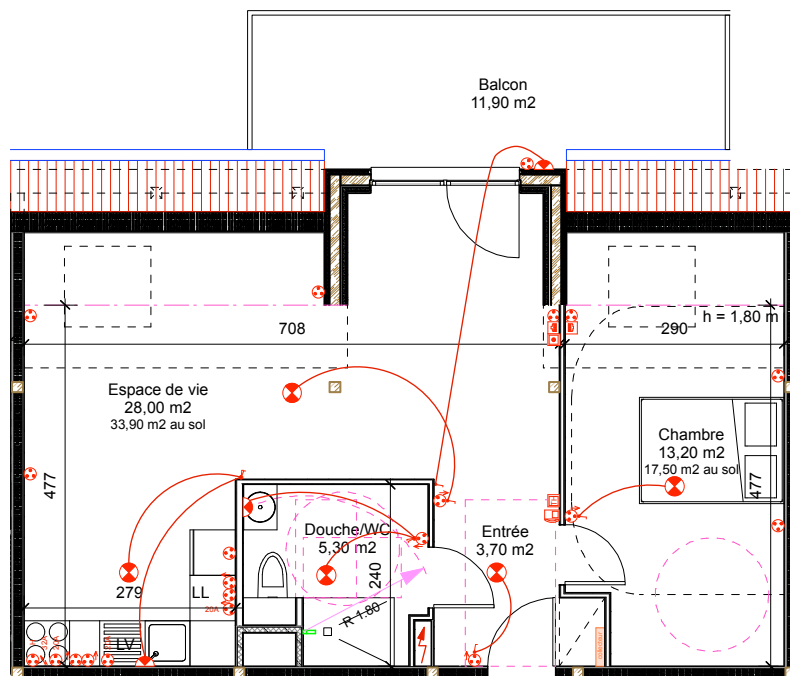

# Résidence BURGWEG

ETAGE 2  
2 PIECES

BATIMENT B  
LOT 208  
Via Maxima

image non contractuelle

03 88 50 80 80  
www.boulle.fr

édité le 10/03/2025

**HURTIGHEIM**  
40 route des Romains

	surface hab.	au sol
Espace de vie	28,00	33,90
Chambre	13,20	17,50
Douche/WC	5,30	5,30
Entrée	3,70	3,70
<b>TOTAL HAB.:</b>	<b>50,20 m2</b>	<b>60,40</b>
Balcon	11,90	