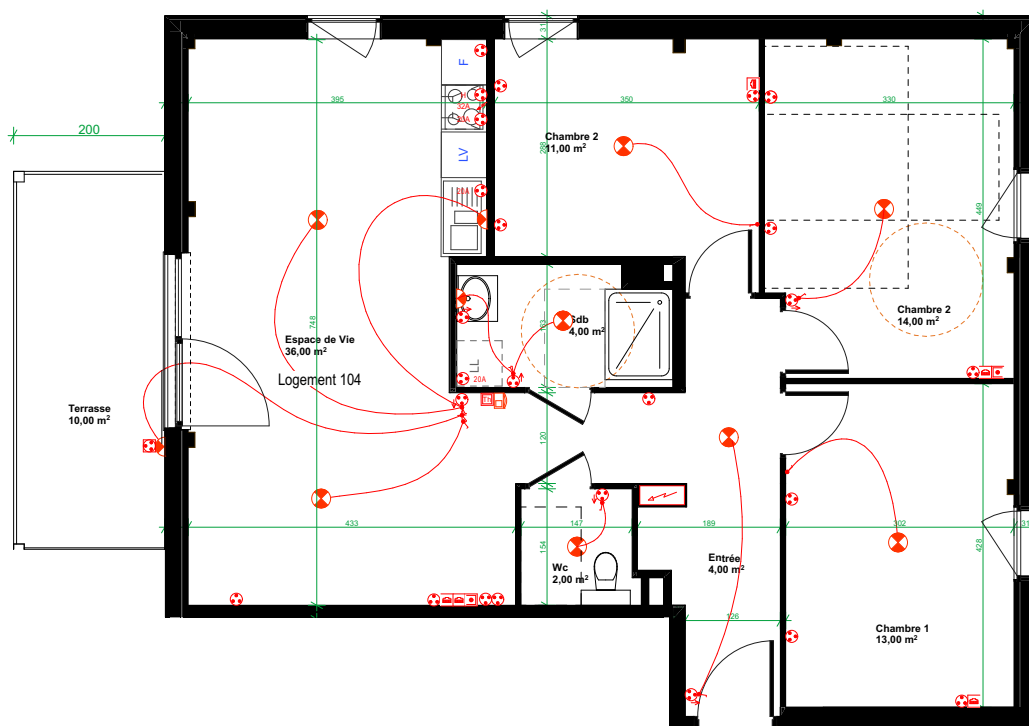

Surf. Hab.
Wc	2,00
Sdb	4,00
Espace de Vie	36,00
Entrée	4,00
Chambre 2	14,00
Chambre 2	11,00
Chambre 1	13,00
	84,00 m²
Terrasse	10,00
	10,00 m²

Boulle
Auteur de votre habitation