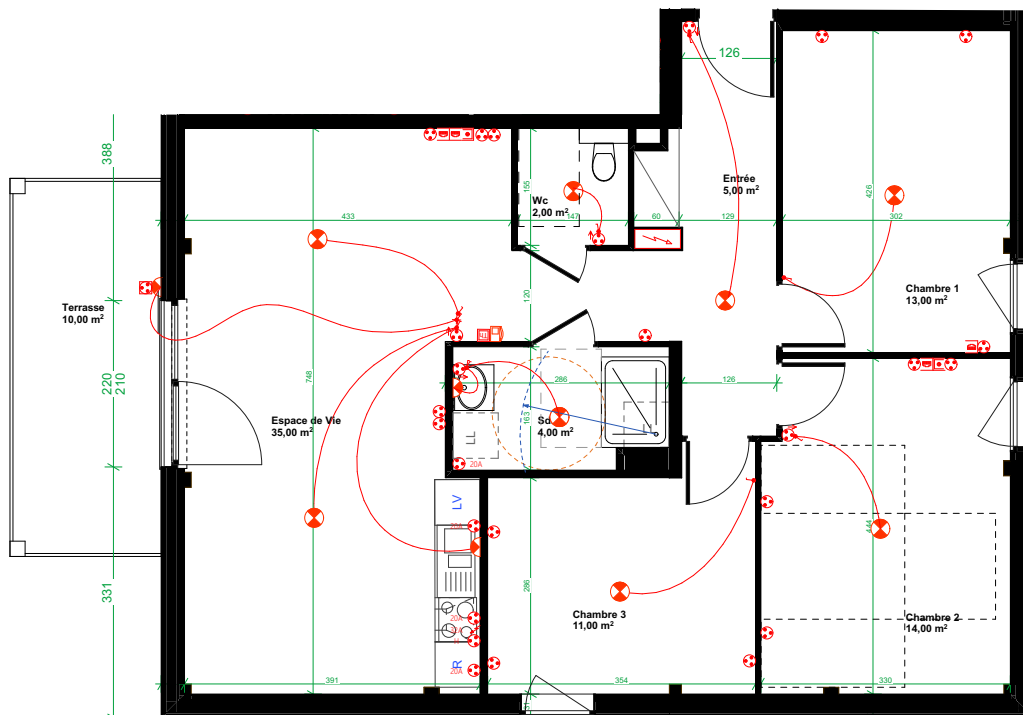

Surf. Hab.
Wc	2,00
Sdb	4,00
Espace de Vie	35,00
Entrée	5,00
Chambre 3	11,00
Chambre 2	14,00
Chambre 1	13,00
	84,00 m²
Terrasse	10,00
	10,00 m²