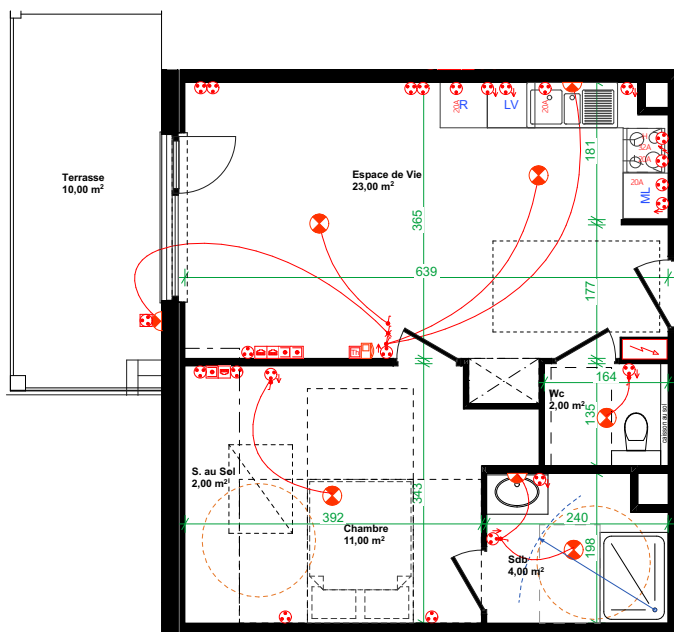

Résidence Les Cerisiers

COMBLES
2 Pièces

Bât. A
Lot 106
Goutte d'or

IMAGE NON CONTRACTUELLE

03 88 50 80 80

www.boulle.fr

Edité le 16/07/2024

BISCHOFFSHEIM
Rue des Cerisiers

	Surf. Hab.	Surf. au sol
Wc	2,00	2,00
Sdb	4,00	4,00
S. au Sol	2,00	2,00
Espace de Vie	23,00	23,00
Chambre	11,00	13,00
	42,00 m ²	44,00 m ²
Terrasse	10,00	
	10,00 m ²	