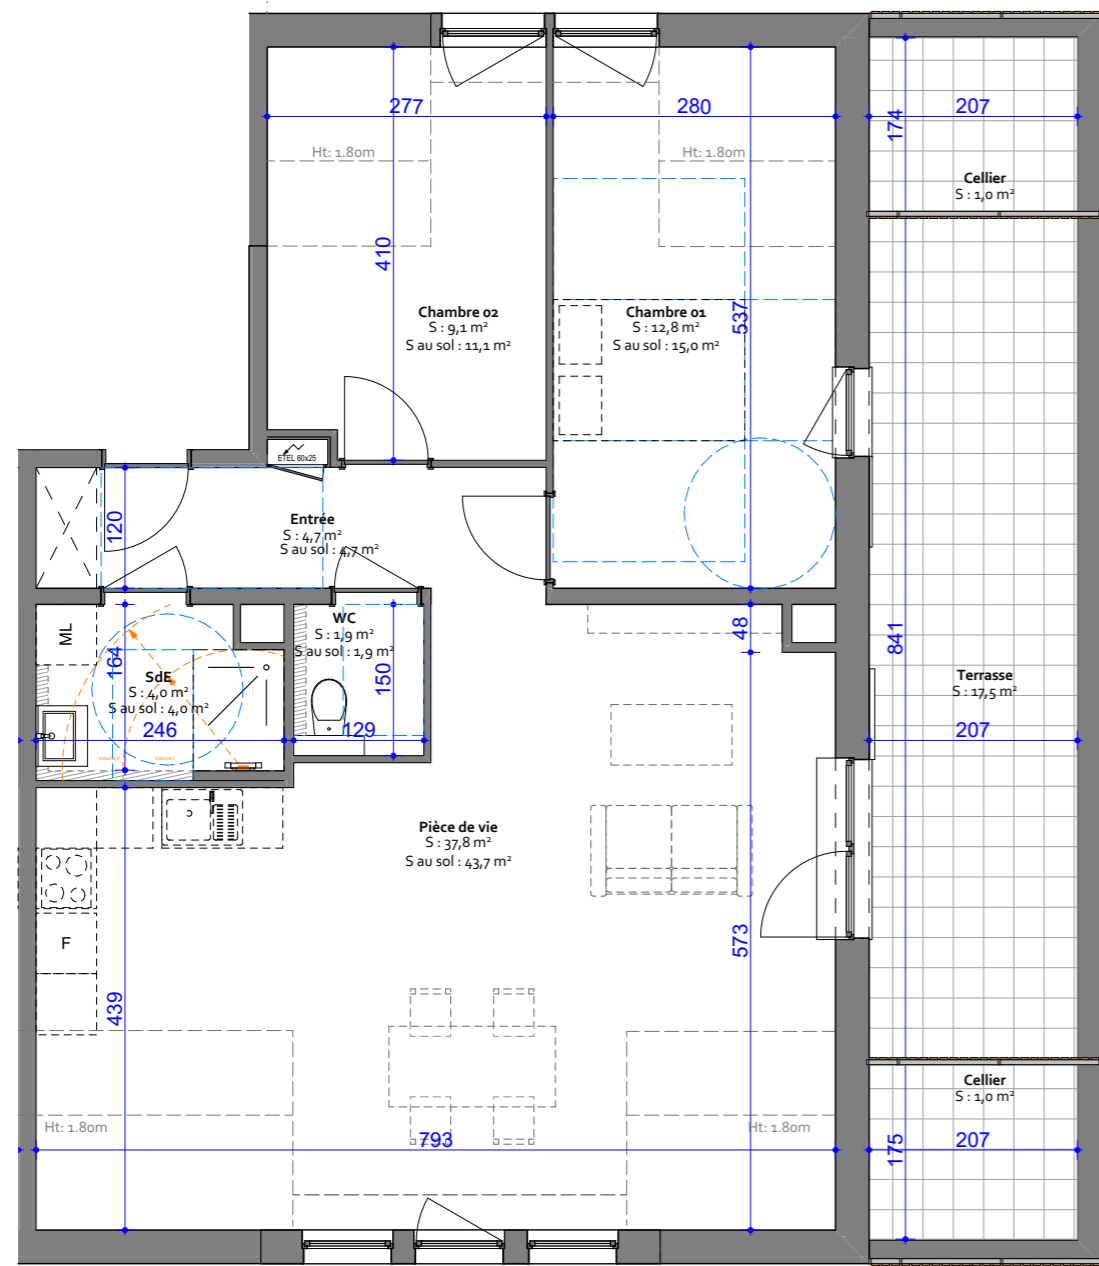

# Résidence des remparts

Bâtiment B  
3 pièces en attique

SAINT MALO

03 88 50 80 80  
www.bouille.fr

Rosheim  
Rue de l'abattoir

|              | Surf.Hab.                 | Surf.Sol                  |
|--------------|---------------------------|---------------------------|
| Chambre 01   | 12,8                      | 15,0                      |
| Chambre 02   | 9,1                       | 11,1                      |
| Entrée       | 4,7                       | 4,7                       |
| Pièce de vie | 37,8                      | 43,7                      |
| SdE          | 4,0                       | 4,0                       |
| WC           | 1,9                       | 1,9                       |
|              | <b>70,3 m<sup>2</sup></b> | <b>80,4 m<sup>2</sup></b> |

Terrasse 17,5 m<sup>2</sup>  
Celliers 2,0 m<sup>2</sup>