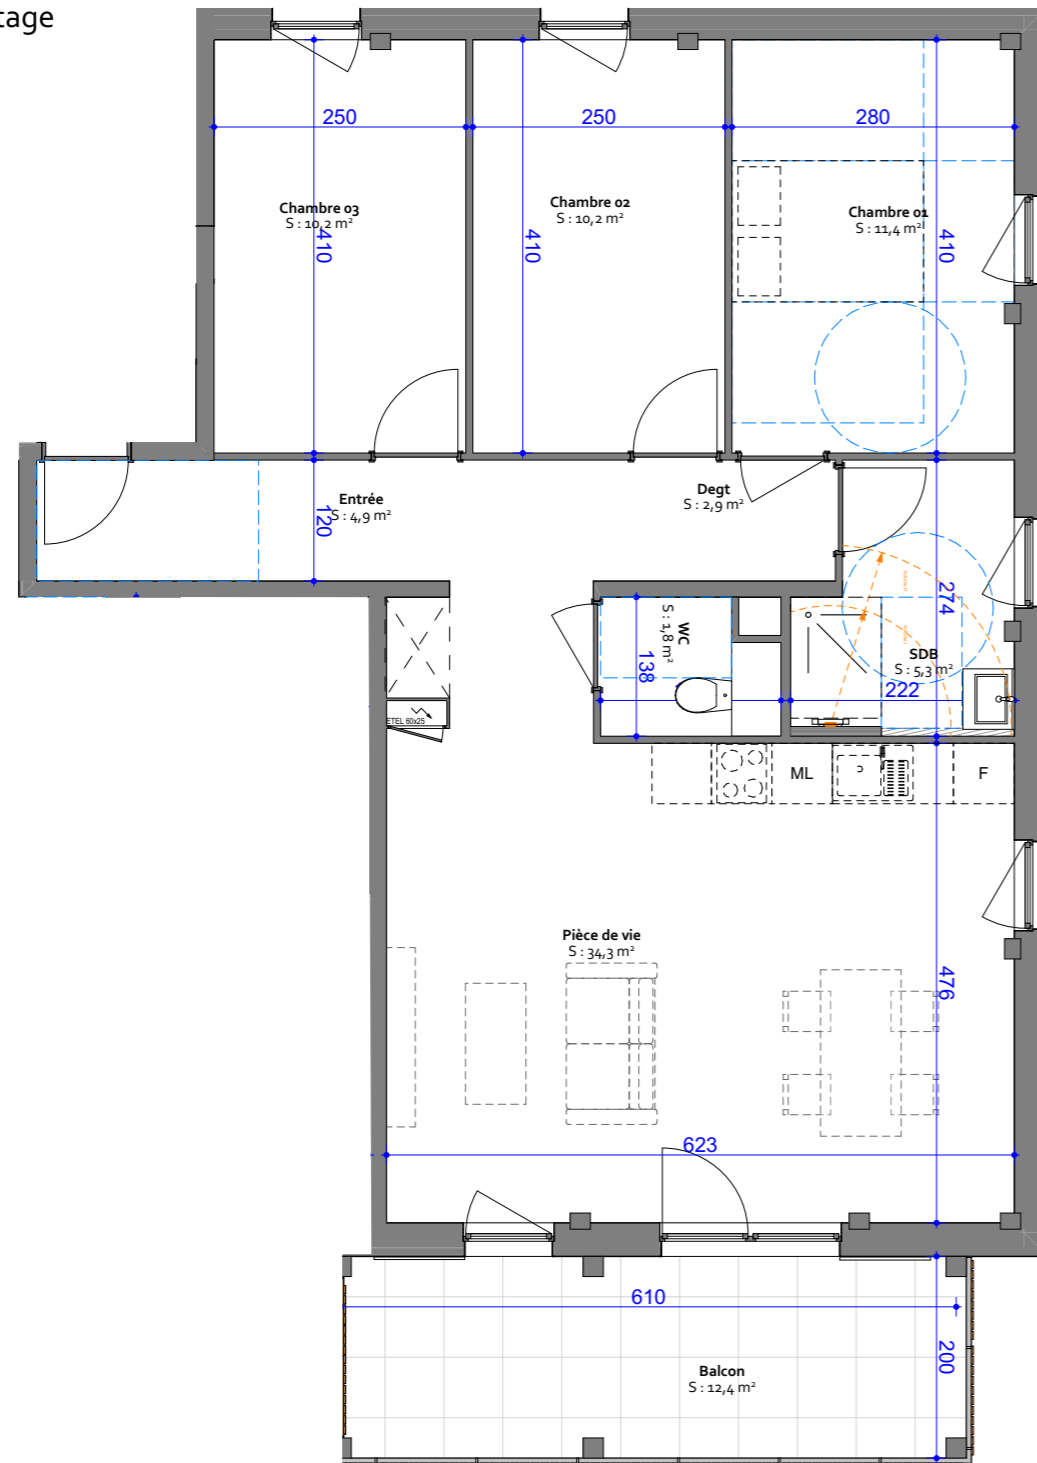

Résidence des remparts

Bâtiment B
4 pièces au 1er étage

PROVINS

03 88 50 80 80
www.boulle.fr

Rosheim
Rue de l'abattoir

Surf.Hab.

Chambre 01	11,4
Chambre 02	10,2
Chambre 03	10,2
Degt	2,9
Entrée	4,9
Pièce de vie	34,3
SDB	5,3
WC	1,8
81,0 m²	

Balcon 12,4 m²