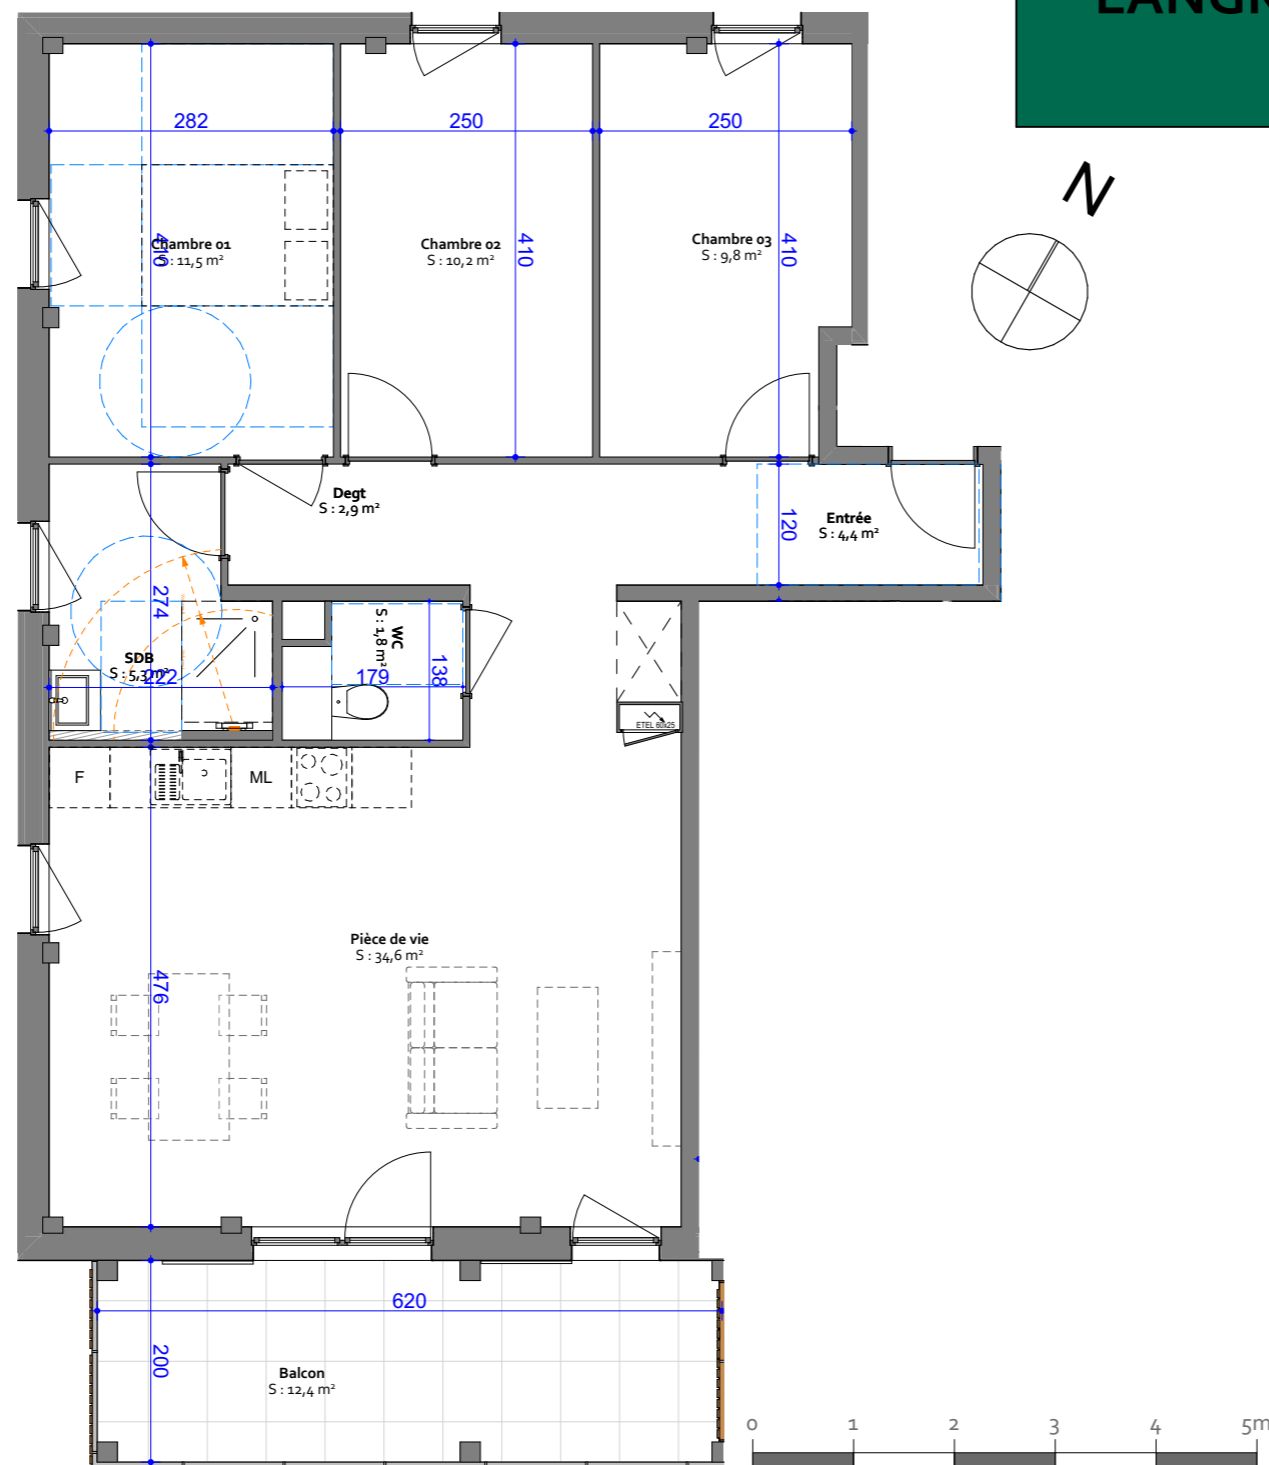

Résidence des remparts

Bâtiment B
4 pièces au 1er étage

LANGRES

03 88 50 80 80
www.boulle.fr

Rosheim
Rue de l'abattoir

Surf.Hab.

Chambre 01	11,56
Chambre 02	10,25
Chambre 03	9,83
Degt	2,88
Entrée	4,36
Pièce de vie	34,69
SDB	5,29
WC	1,79

80,65 m²

Balcon 12,4 m²