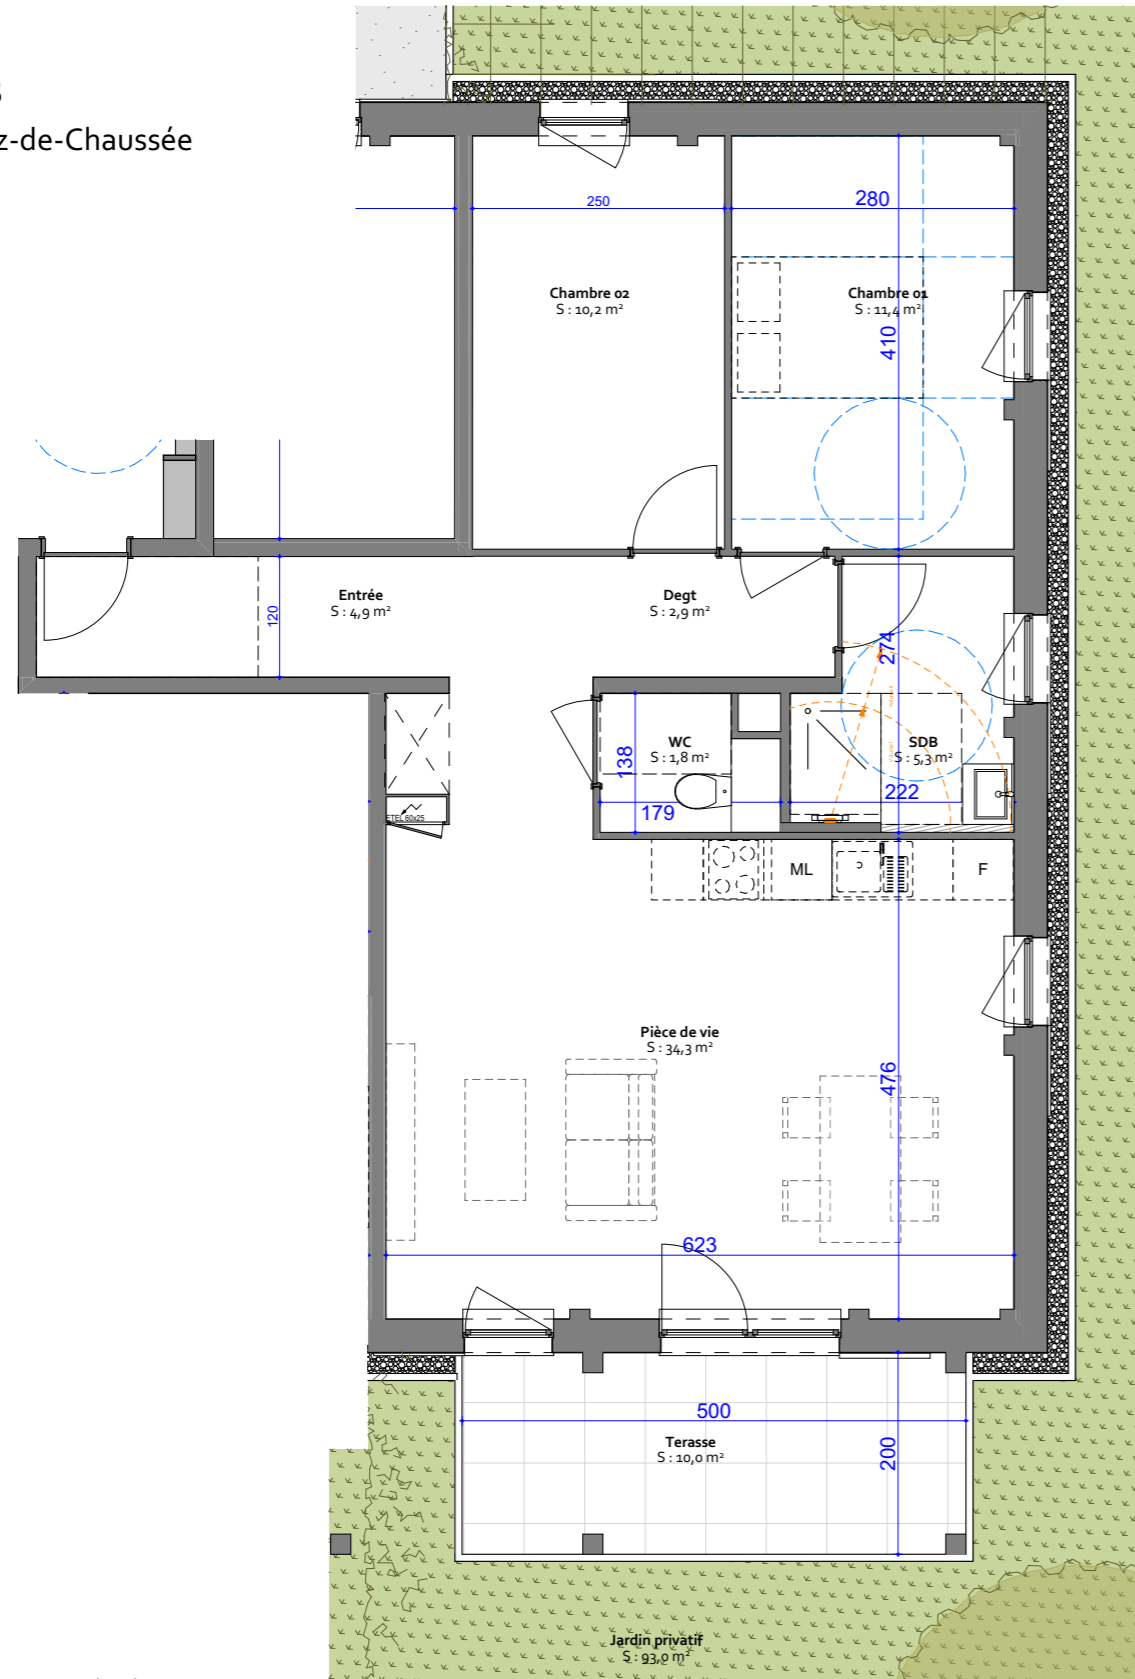

Résidence des remparts

Bâtiment B
3 pièces au rez-de-Chaussée

LAON

03 88 50 80 80
www.boulle.fr

Rosheim

Rue de l'abattoir

Surf.Hab.

Chambre 01	11,4
Chambre 02	10,2
Degt	2,9
Entrée	4,9
Pièce de vie	34,3
SDB	5,3
WC	1,8

70,8 m²

Terrasse	10 m ²
Jardin	93m ²

Résidence des remparts

Bâtiment B
3 pièces au rez-de-Chaussée

LAON

03 88 50 80 80
www.boulle.fr

Rosheim

Rue de l'abattoir

	Surf.Hab.
Chambre 01	11,4
Chambre 02	10,2
Degt	2,9
Entrée	4,9
Pièce de vie	34,3
SDB	5,3
WC	1,8
70,8 m²	

Terrasse 10 m²
Jardin 93m²