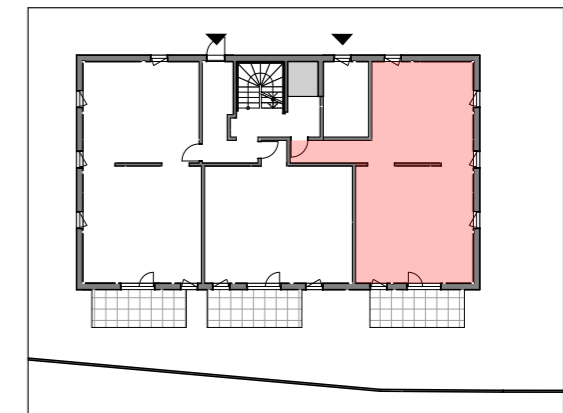

Résidence des remparts

Bâtiment B
3 pièces au rez-de-Chaussée

LAON

03 88 50 80 80
www.boulle.fr

Rosheim

Rue de l'abattoir

Surf.Hab.

Chambre 01	11,4
Chambre 02	10,2
Degt	2,9
Entrée	4,9
Pièce de vie	34,3
SDB	5,3
WC	1,8

70,8 m²

Terrasse	10 m ²
Jardin	93m ²

Résidence des remparts

Bâtiment B
3 pièces au rez-de-Chaussée

LAON

03 88 50 80 80
www.boulle.fr

Rosheim

Rue de l'abattoir

	Surf.Hab.
Chambre 01	11,4
Chambre 02	10,2
Degt	2,9
Entrée	4,9
Pièce de vie	34,3
SDB	5,3
WC	1,8
70,8 m²	

Terrasse 10 m²
Jardin 93m²