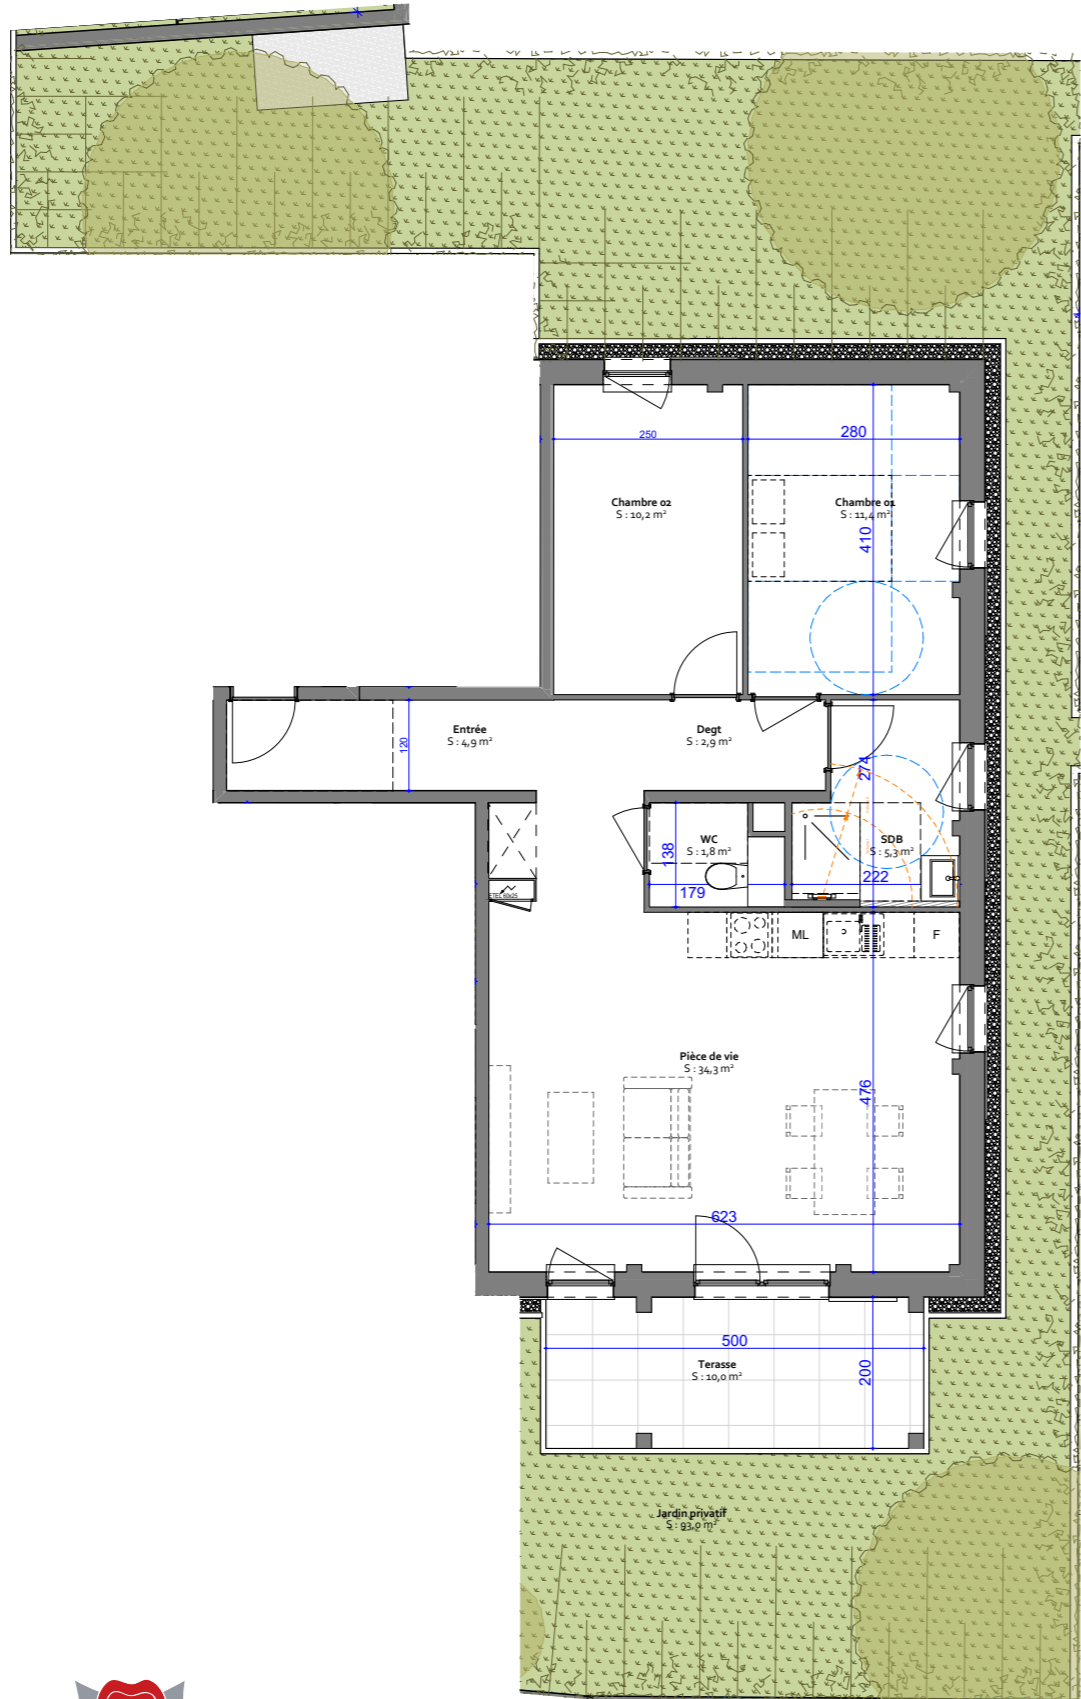

Résidence des remparts

Bâtiment B
3 pièces au rez-de-Chaussée

LAON

03 88 50 80 80
www.boulle.fr

Rosheim

Rue de l'abattoir

Surf.Hab.

Chambre 01	11,4
Chambre 02	10,2
Degt	2,9
Entrée	4,9
Pièce de vie	34,3
SDB	5,3
WC	1,8

70,8 m²

Terrasse	10 m ²
Jardin	93m ²

Résidence des remparts

Bâtiment B
3 pièces au rez-de-Chaussée

LAON

03 88 50 80 80
www.boulle.fr

Rosheim

Rue de l'abattoir

	Surf.Hab.
Chambre 01	11,4
Chambre 02	10,2
Degt	2,9
Entrée	4,9
Pièce de vie	34,3
SDB	5,3
WC	1,8
70,8 m²	

Terrasse 10 m²
Jardin 93m²