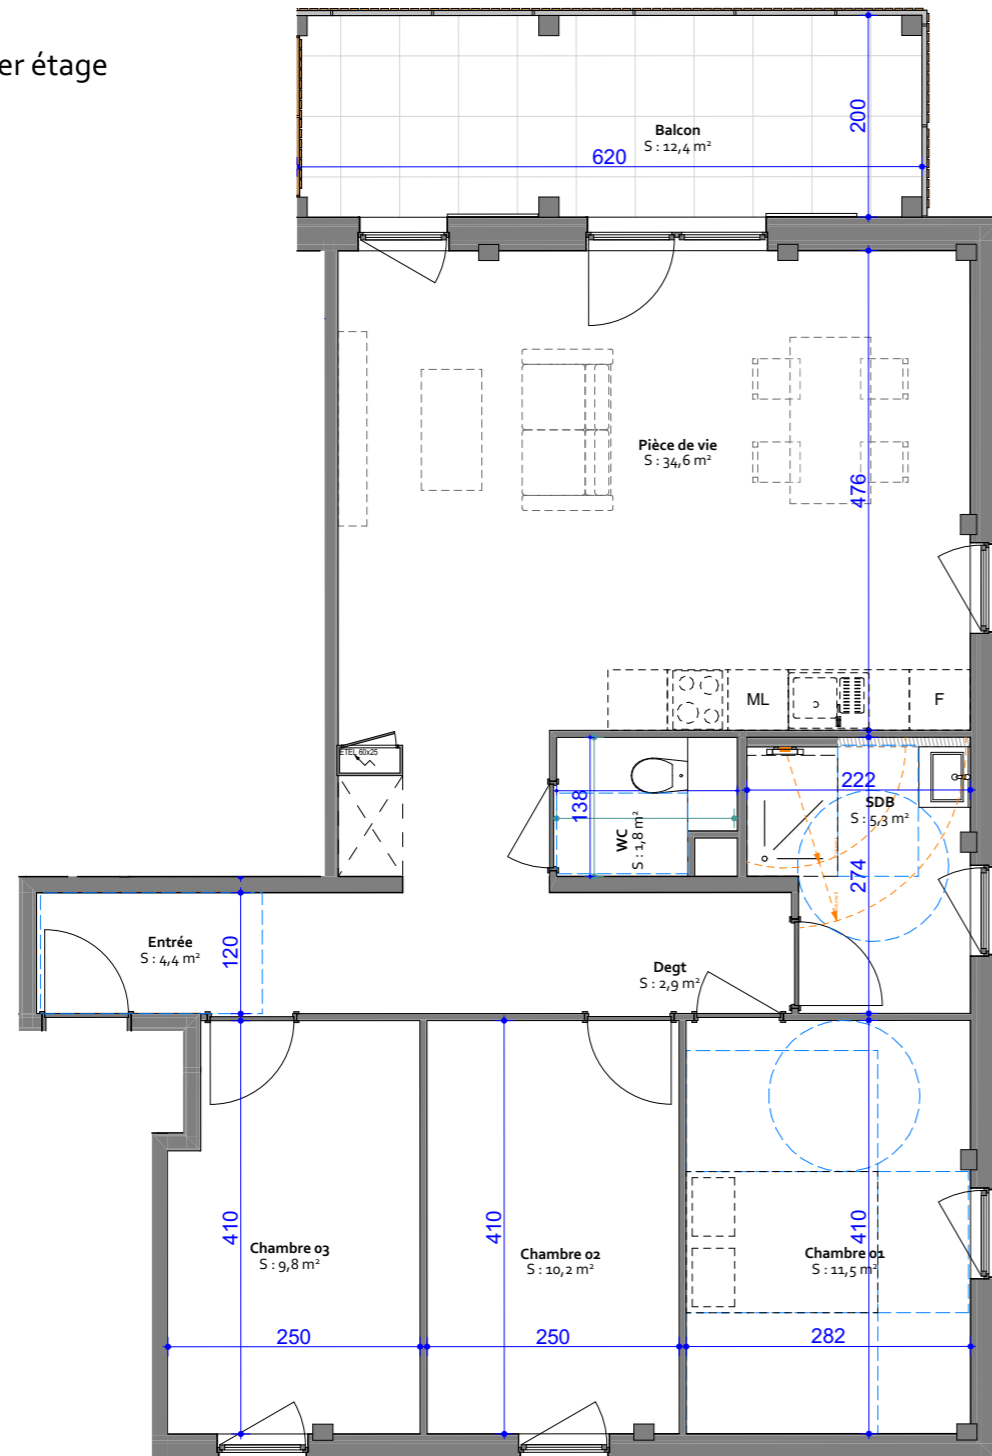

Résidence des remparts

Bâtiment A
4 pièces au 1er étage

CAMBRAI

03 88 50 80 80
www.boulle.fr

Rosheim

Rue de l'abattoir

Surf.Hab.

Chambre 01	11,5
Chambre 02	10,2
Chambre 03	9,8
Degt	2,9
Entrée	4,4
Pièce de vie	34,6
SDB	5,3
WC	1,8

80,5 m²

Balcon 12,4 m²