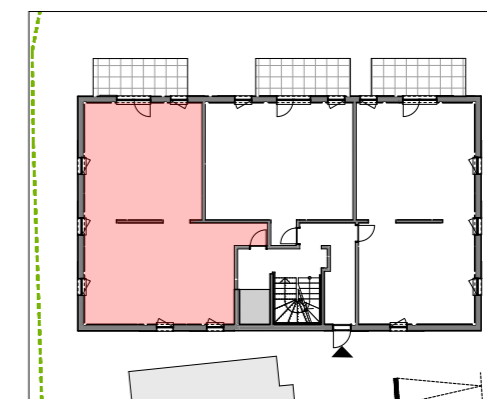

Résidence des remparts

Bâtiment A
4 pièces au rez-de-Chaussée

AIGUES MORTES

03 88 50 80 80
www.boulle.fr

Rosheim

Rue de l'abattoir

Surf.Hab.

Chambre 01	11,4
Chambre 02	10,2
Chambre 03	10,2
Degt	2,9
Entrée	4,9
Pièce de vie	34,3
SDB	5,3
WC	1,8
81,0 m²	

Terrasse	10 m ²
Jardin	765,2 m ²

Résidence des remparts

Bâtiment A
4 pièces au rez-de-Chaussée

AIGUES MORTES

03 88 50 80 80
www.boulle.fr

Rosheim

Rue de l'abattoir

Surf.Hab.

Chambre 01	11,4
Chambre 02	10,2
Chambre 03	10,2
Degt	2,9
Entrée	4,9
Pièce de vie	34,3
SDB	5,3
WC	1,8
81,0 m²	

Terrasse	10 m ²
Jardin	765,2 m ²