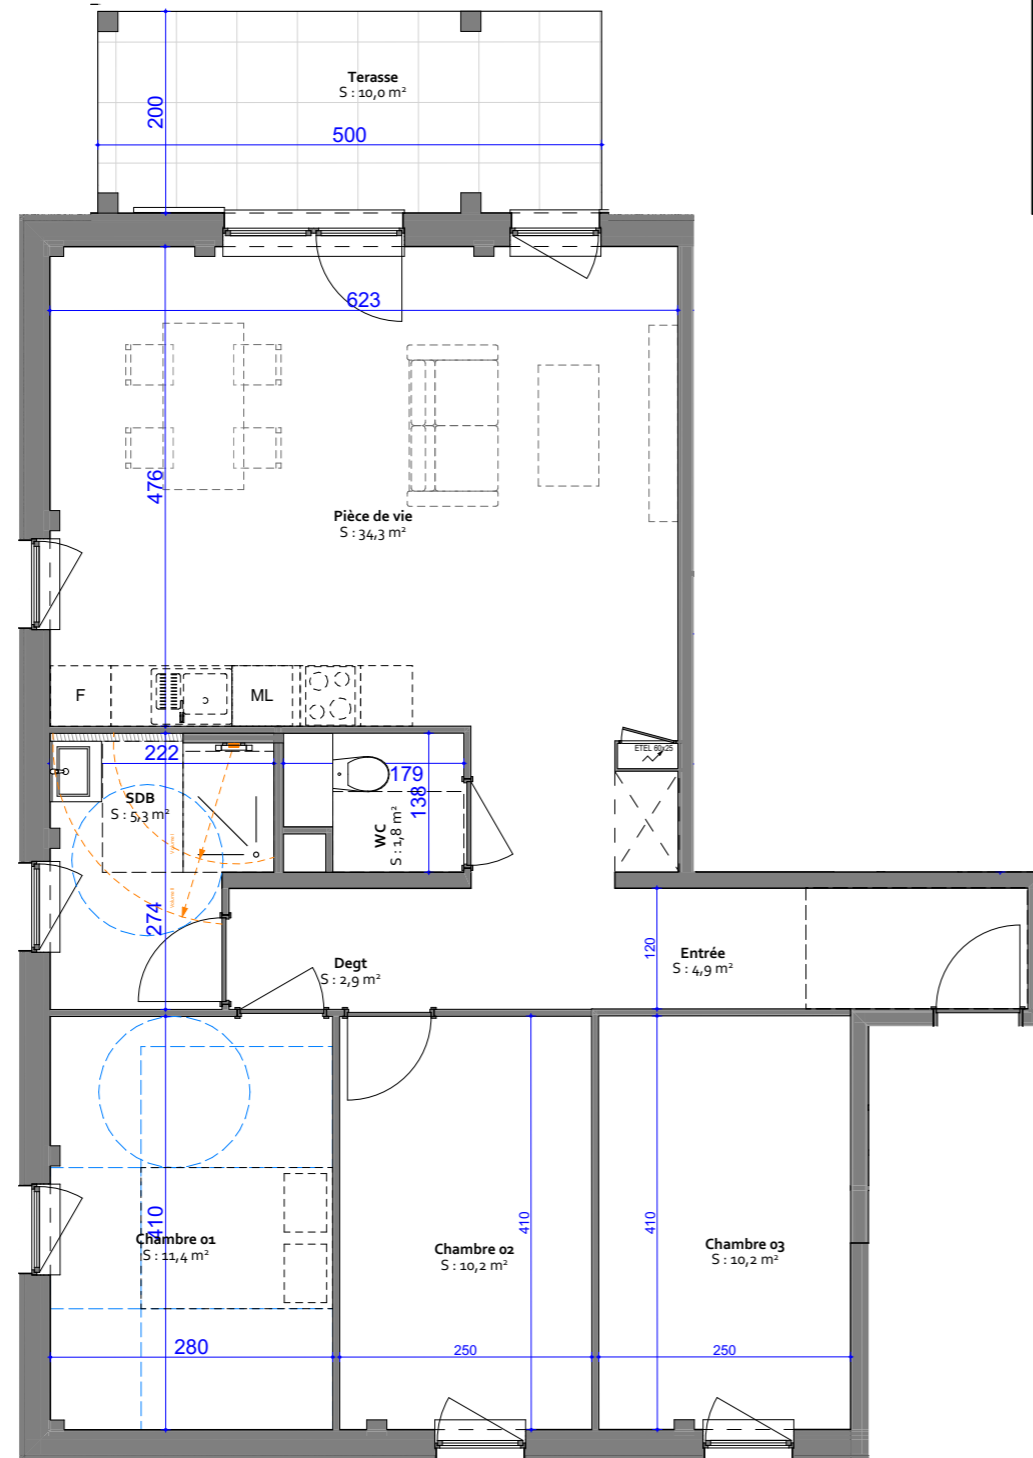

Résidence des remparts

Bâtiment A
4 pièces au rez-de-Chaussée

AIGUES MORTES

03 88 50 80 80
www.boulle.fr

Rosheim

Rue de l'abattoir

Surf.Hab.

Chambre 01	11,4
Chambre 02	10,2
Chambre 03	10,2
Degt	2,9
Entrée	4,9
Pièce de vie	34,3
SDB	5,3
WC	1,8
81,0 m²	

Terrasse	10 m ²
Jardin	765,2 m ²

Résidence des remparts

Bâtiment A
4 pièces au rez-de-Chaussée

AIGUES MORTES

03 88 50 80 80
www.boulle.fr

Rosheim

Rue de l'abattoir

Surf.Hab.

Chambre 01	11,4
Chambre 02	10,2
Chambre 03	10,2
Degt	2,9
Entrée	4,9
Pièce de vie	34,3
SDB	5,3
WC	1,8
81,0 m²	

Terrasse	10 m ²
Jardin	765,2 m ²