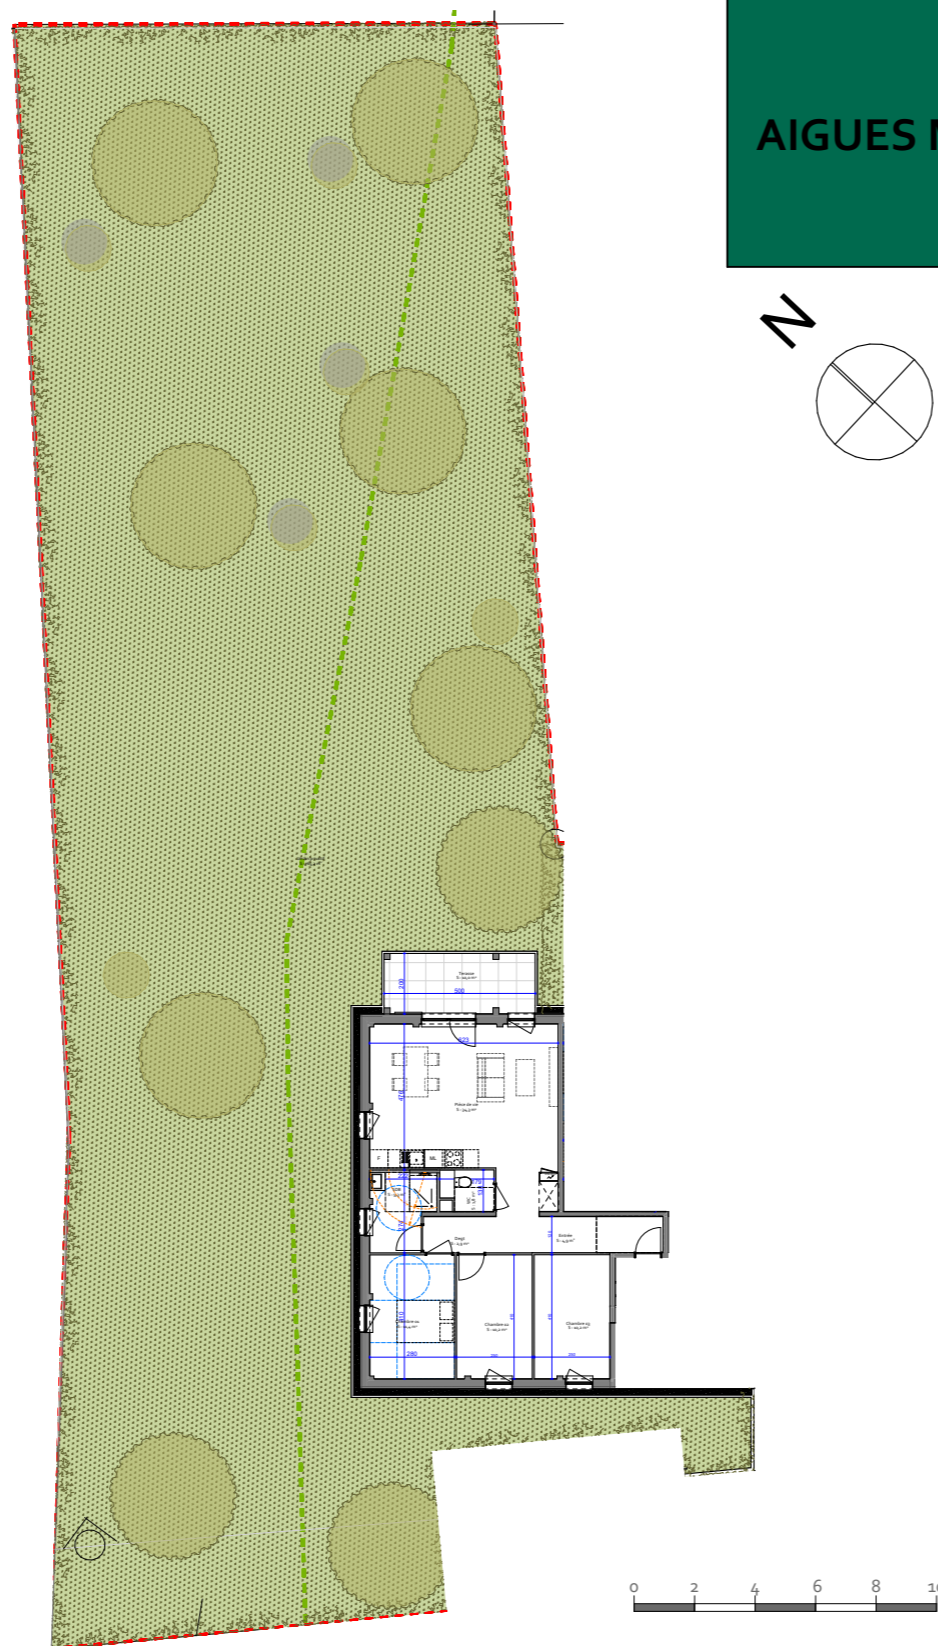

Résidence des remparts

Bâtiment A
4 pièces au rez-de-Chaussée

AIGUES MORTES

03 88 50 80 80
www.boulle.fr

Rosheim

Rue de l'abattoir

Surf.Hab.

Chambre 01	11,4
Chambre 02	10,2
Chambre 03	10,2
Degt	2,9
Entrée	4,9
Pièce de vie	34,3
SDB	5,3
WC	1,8
81,0 m²	

Terrasse	10 m ²
Jardin	765,2 m ²

Résidence des remparts

Bâtiment A
4 pièces au rez-de-Chaussée

AIGUES MORTES

03 88 50 80 80
www.boulle.fr

Rosheim

Rue de l'abattoir

Surf.Hab.

Chambre 01	11,4
Chambre 02	10,2
Chambre 03	10,2
Degt	2,9
Entrée	4,9
Pièce de vie	34,3
SDB	5,3
WC	1,8
81,0 m²	

Terrasse	10 m ²
Jardin	765,2 m ²