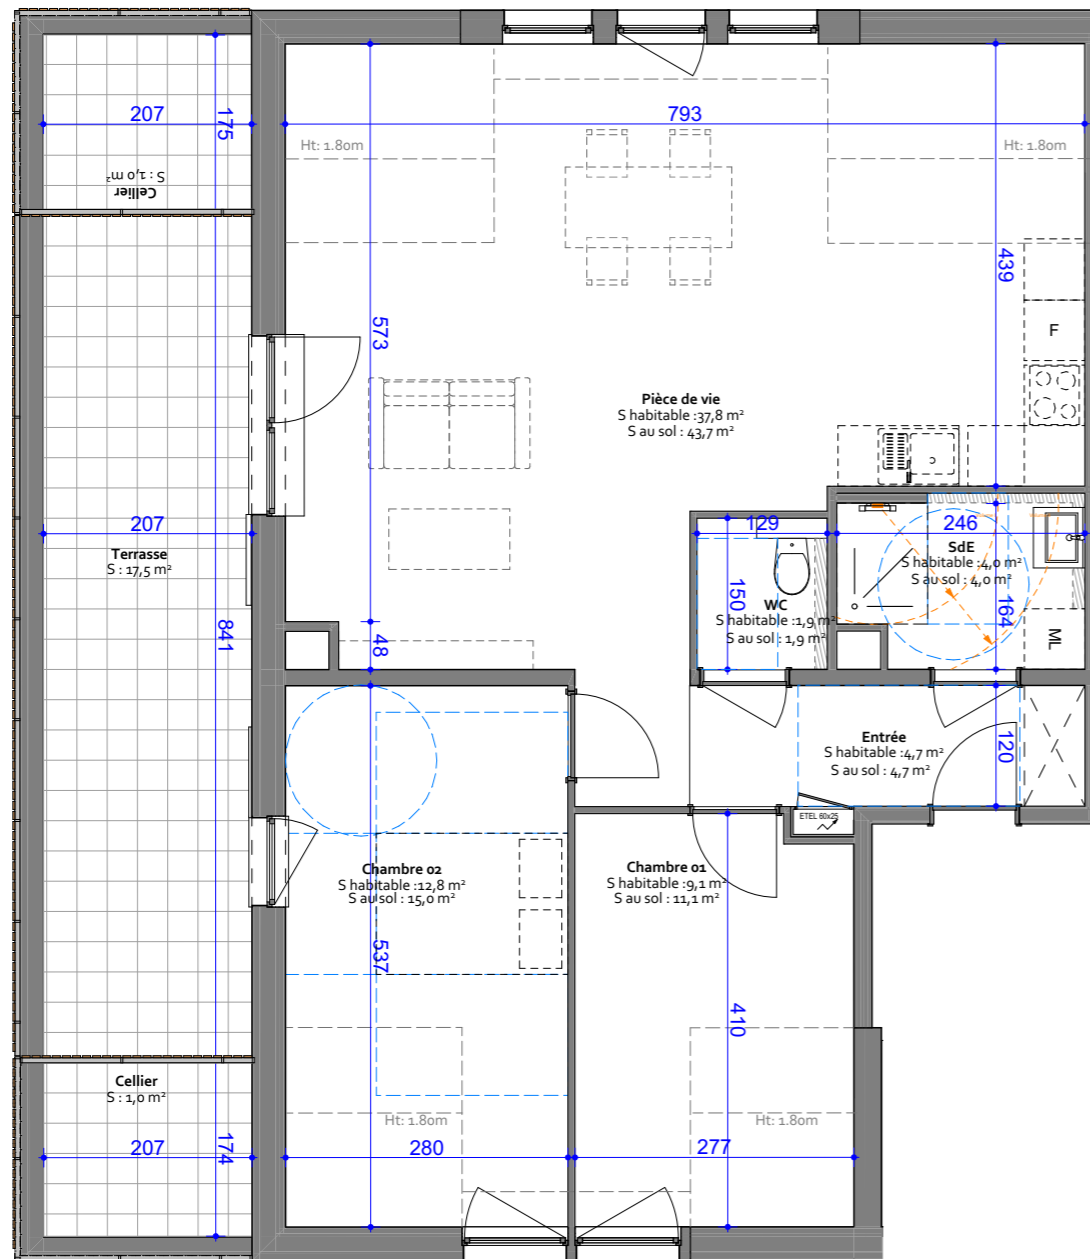

Résidence des remparts

Bâtiment A
3 pièces en attique

DOUAI

03 88 50 80 80
www.bouille.fr

Rosheim
Rue de l'abattoir

	Surf.Hab.	Surf.Sol
Chambre 01	9,1	15,0
Chambre 02	12,8	11,1
Entrée	4,7	4,7
Pièce de vie	37,8	43,7
SdE	4,0	4,0
WC	1,9	1,9
	70,3 m²	80,4 m²

Terrasse 17,5 m²
Celliers 2,0 m²