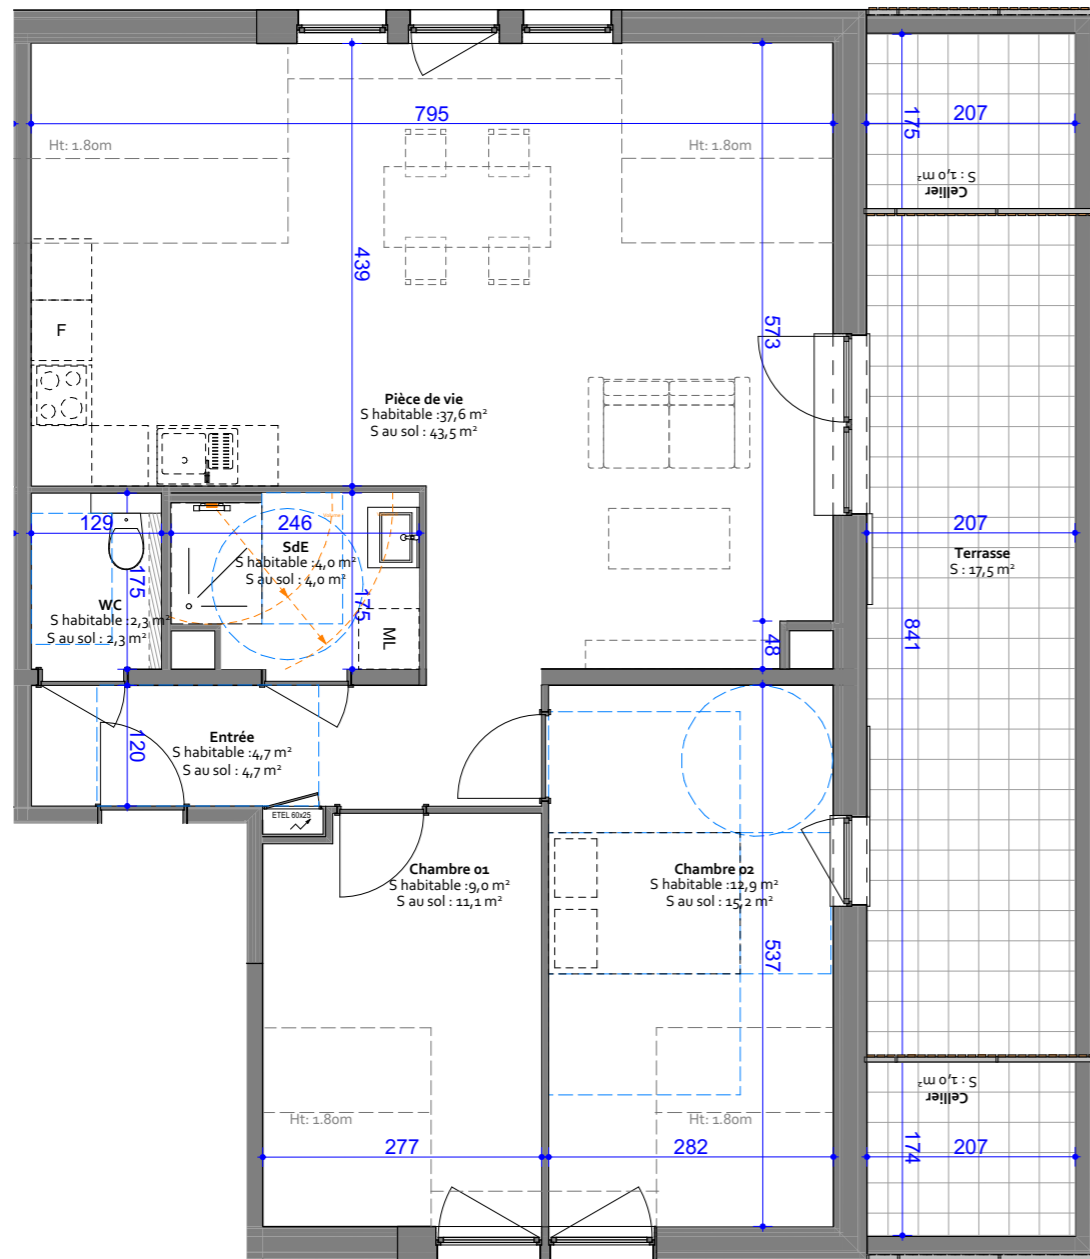

Résidence des remparts

Bâtiment A
3 pièces en attique

DINAN

03 88 50 80 80
www.boulle.fr

Rosheim
Rue de l'abattoir

	Surf.Hab.	Surf.Sol
Chambre 01	9,0	11,1
Chambre 02	12,9	15,2
Entrée	4,7	4,7
Pièce de vie	37,6	43,5
SdE	4,0	4,0
WC	2,3	2,3
	70,5 m²	80,8 m²

Terrasse 17,5 m²
Celliers 2,0 m²