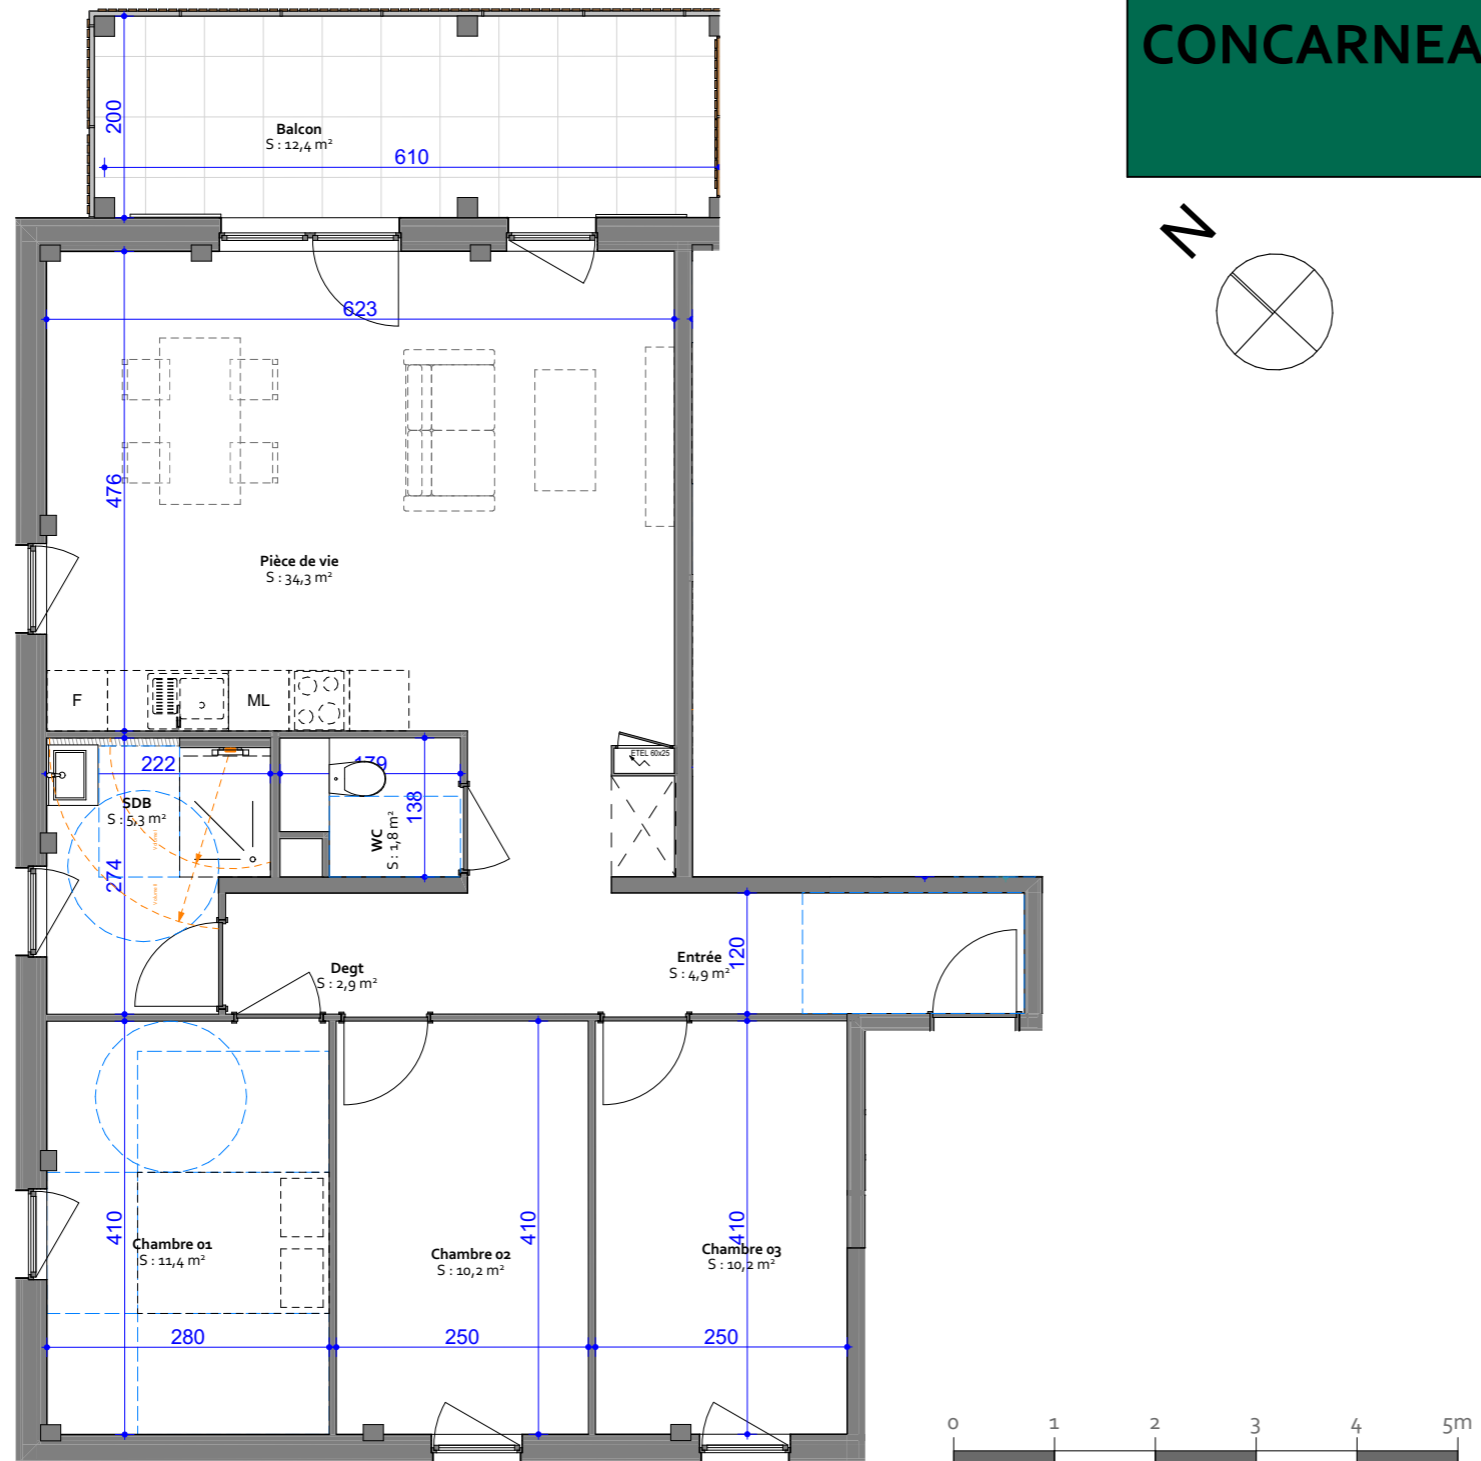

Résidence des remparts

Bâtiment A
4 pièces au 1er étage

CONCARNEAU

03 88 50 80 80
www.boulle.fr

Rosheim
Rue de l'abattoir

Surf.Hab.

Chambre 01	11,4
Chambre 02	10,2
Chambre 03	10,2
Degt	2,9
Entrée	4,9
Pièce de vie	34,3
SDB	5,3
WC	1,8
Total	81,0 m²

Balcon 12,4 m²