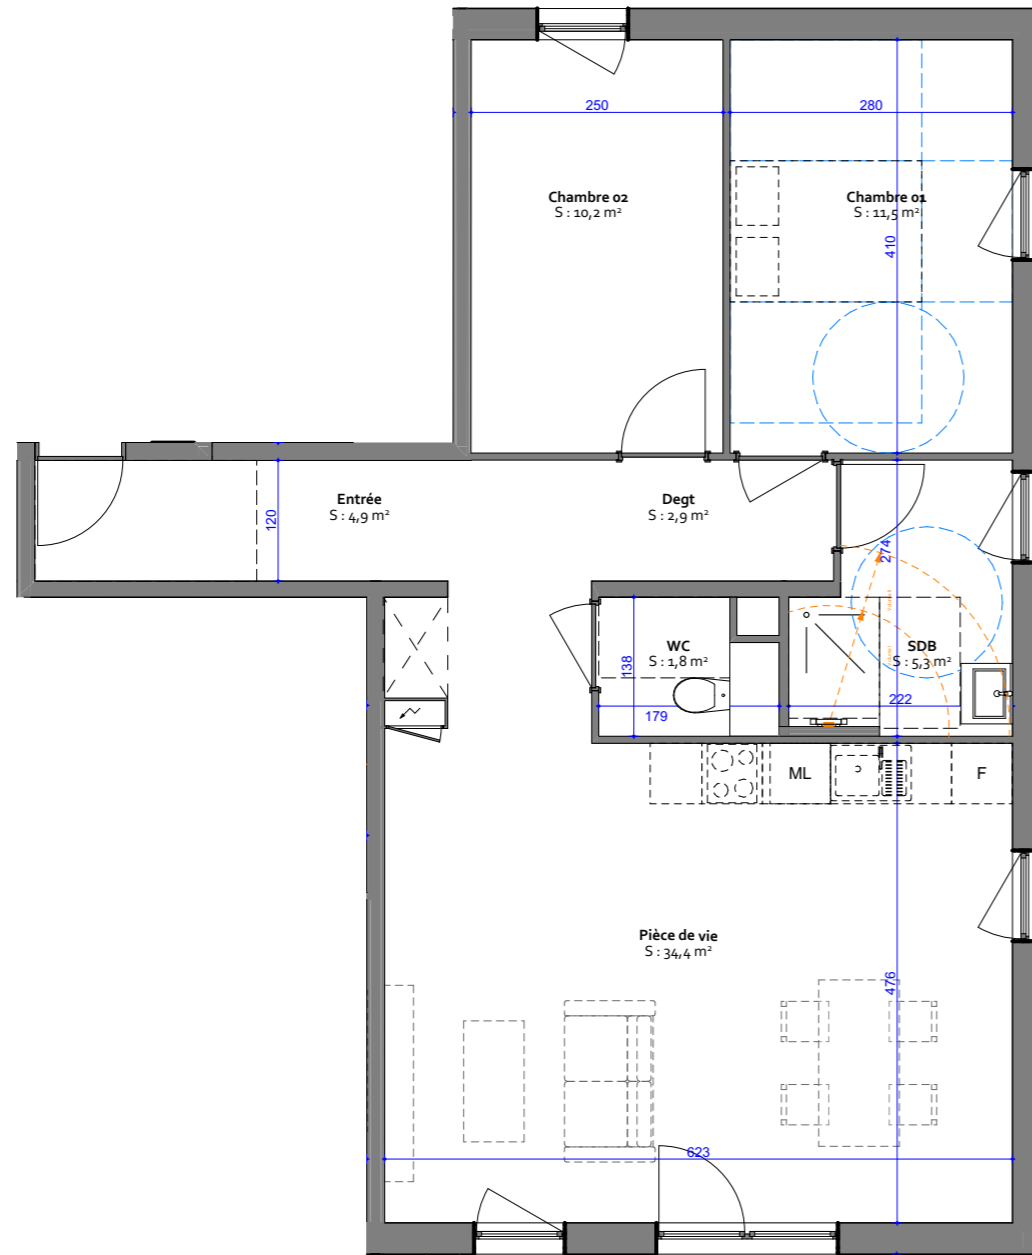

Résidence des remparts

Bâtiment B
3 pièces au rez-de-Chaussée

B-103

03 88 50 80 80
www.boulle.fr

Rosheim

Rue de l'abattoir

	Surf.Hab.
Chambre 01	11,5
Chambre 02	10,2
Degt	2,9
Entrée	4,9
Pièce de vie	34,4
SDB	5,3
WC	1,8
71,0 m²	

Terrasse 10 m²
Jardin 94.7m²