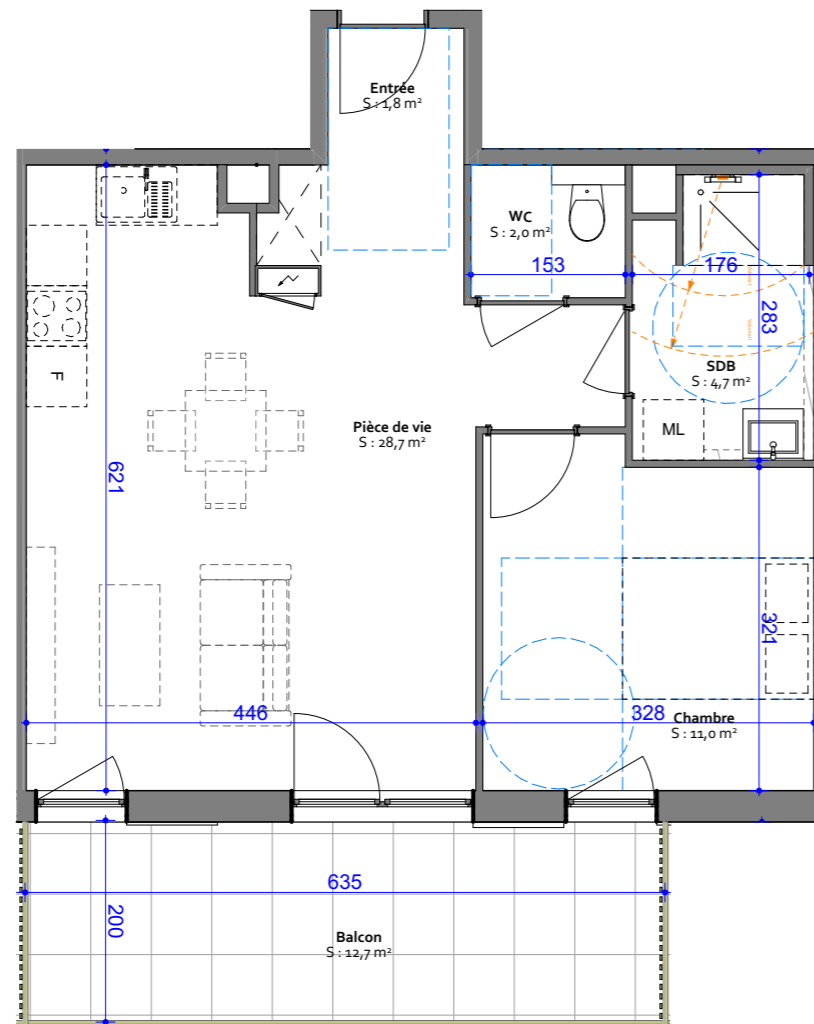

Résidence des remparts

Bâtiment B
2 pièces au 1er étage

B-105

03 88 50 80 80
www.boule.fr

Rosheim

Rue de l'abattoir

Surf.Hab.

Chambre	11,0
Entrée	1,8
Pièce de vie	28,7
SDB	4,7
WC	2,0

48,2 m²

Balcon 12,7 m²