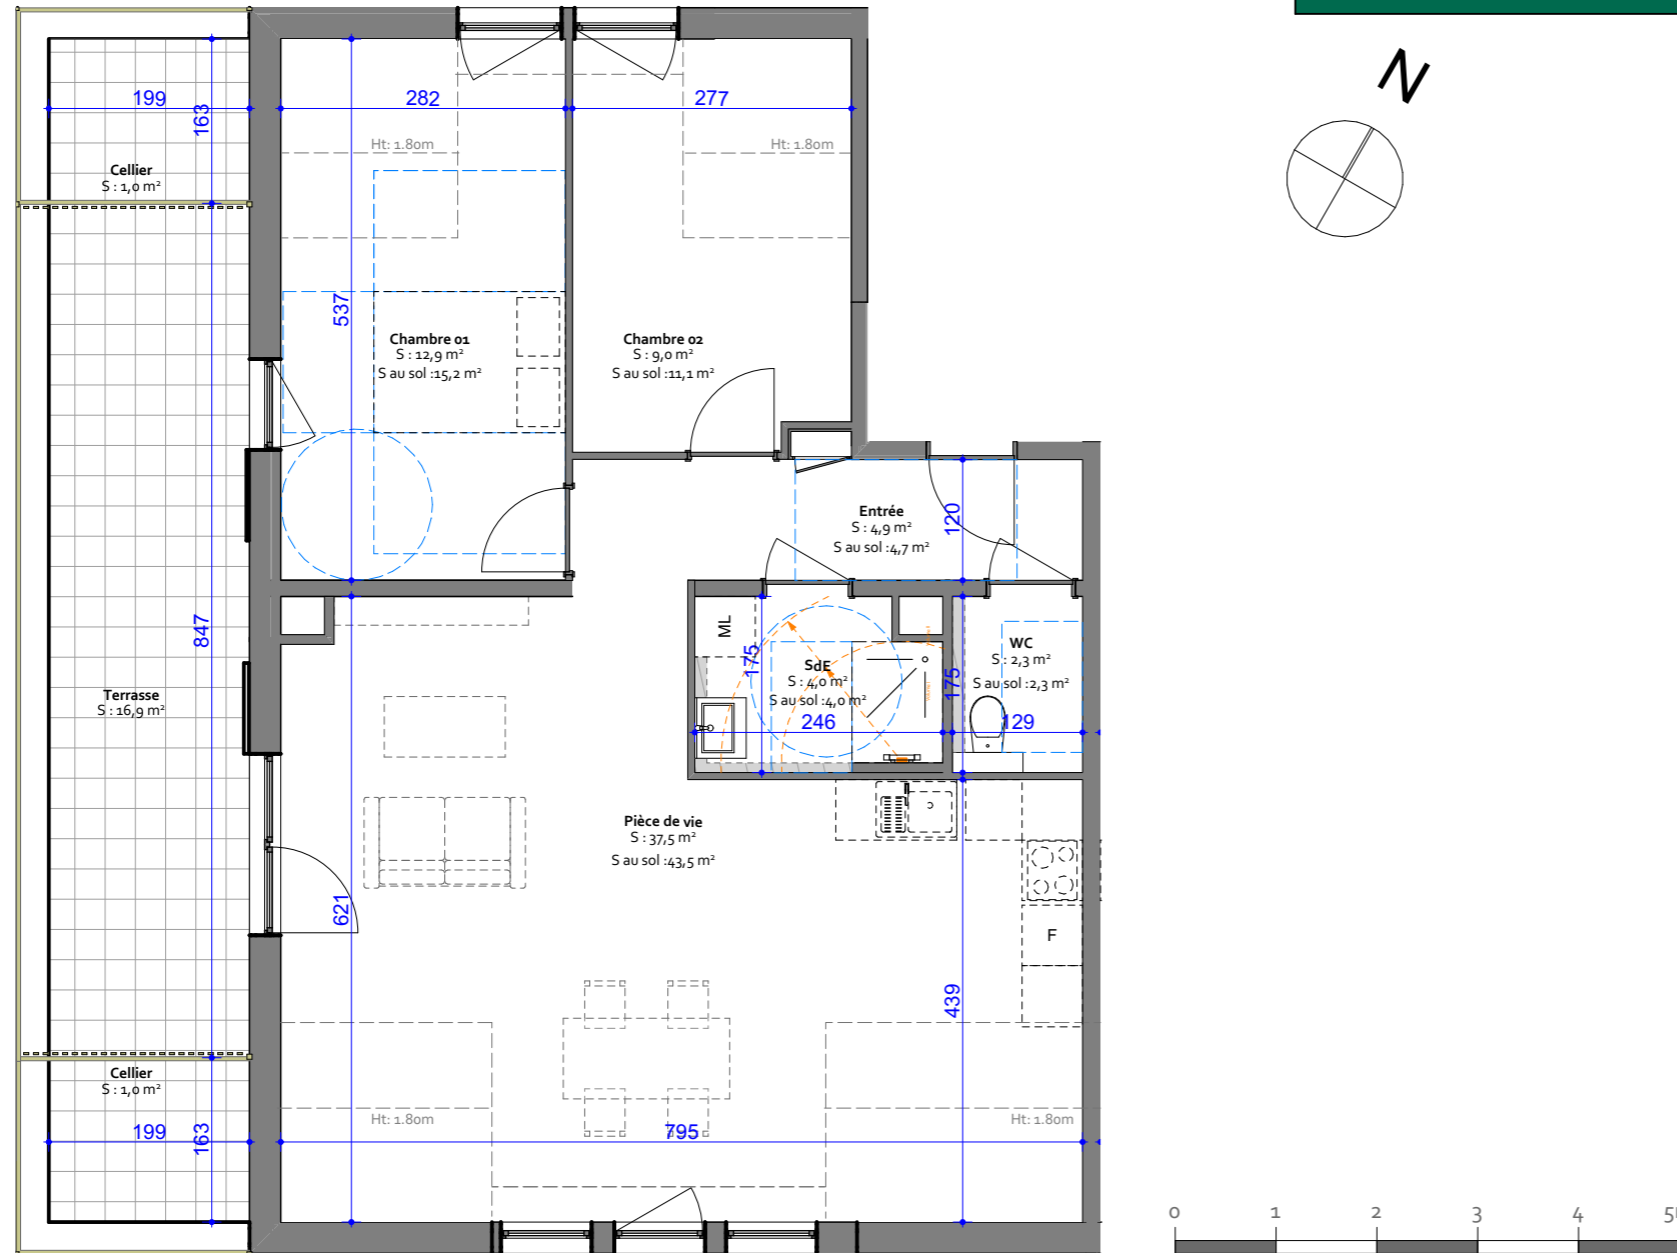

# Résidence des remparts

Bâtiment B  
3 pièces en attique

B-107

03 88 50 80 80  
www.boulle.fr

Rosheim  
Rue de l'abattoir

	Surf.Hab.	Surf.Sol
Chambre 01	12,9	15,2
Chambre 02	9,0	11,1
Entrée	4,9	4,7
Pièce de vie	37,5	43,5
SdE	4,0	4,0
WC	2,3	2,3
	<b>70,6 m<sup>2</sup></b>	<b>80,8 m<sup>2</sup></b>

Terrasse 16,9 m<sup>2</sup>  
Celliers 2,0 m<sup>2</sup>