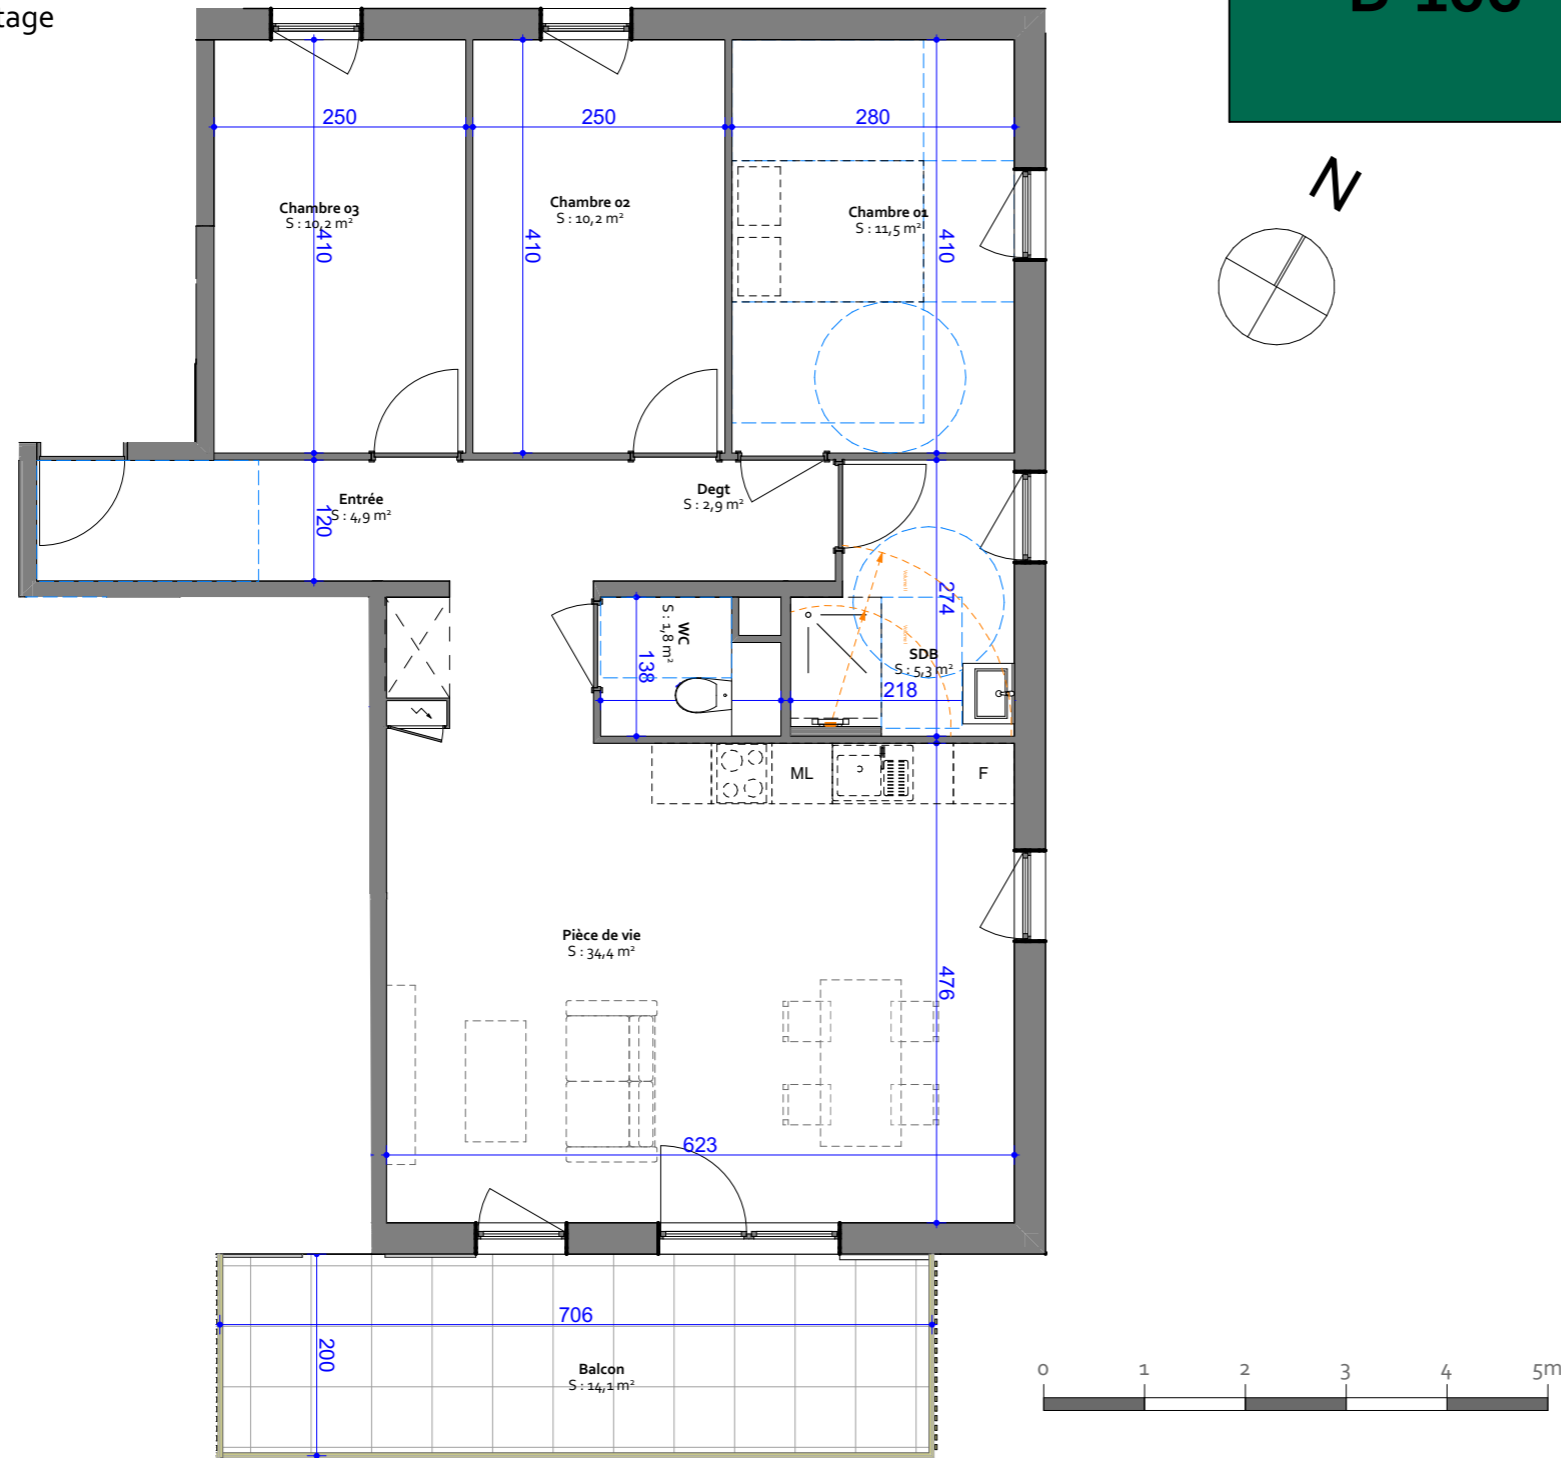

Résidence des remparts

Bâtiment B
4 pièces au 1er étage

B-106

03 88 50 80 80
www.boulle.fr

Rosheim
Rue de l'abattoir

Surf.Hab.

Chambre 01	11,5
Chambre 02	10,2
Chambre 03	10,2
Degt	2,9
Entrée	4,9
Pièce de vie	34,4
SDB	5,3
WC	1,8
81,2 m²	

Balcon 14,1 m²