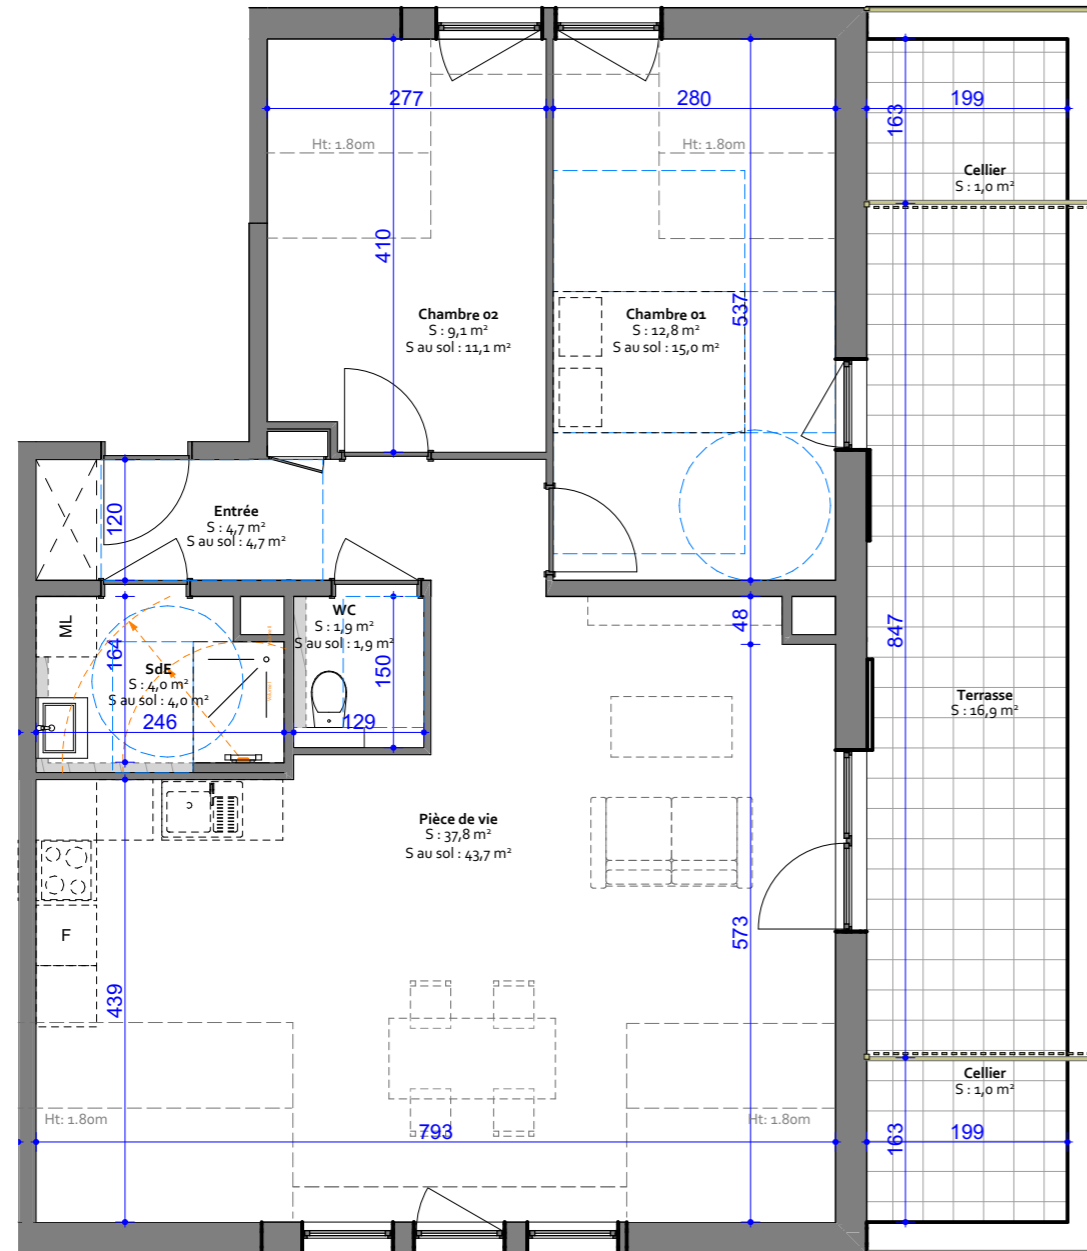

Résidence des remparts

Bâtiment B
3 pièces en attique

B-108

03 88 50 80 80
www.bouille.fr

Rosheim
Rue de l'abattoir

	Surf.Hab.	Surf.Sol
Chambre 01	12,8	15,0
Chambre 02	9,1	11,1
Entrée	4,7	4,7
Pièce de vie	37,8	43,7
SdE	4,0	4,0
WC	1,9	1,9
	70,3 m²	80,4 m²

Terrasse 16,9 m²
Celliers 2,0 m²