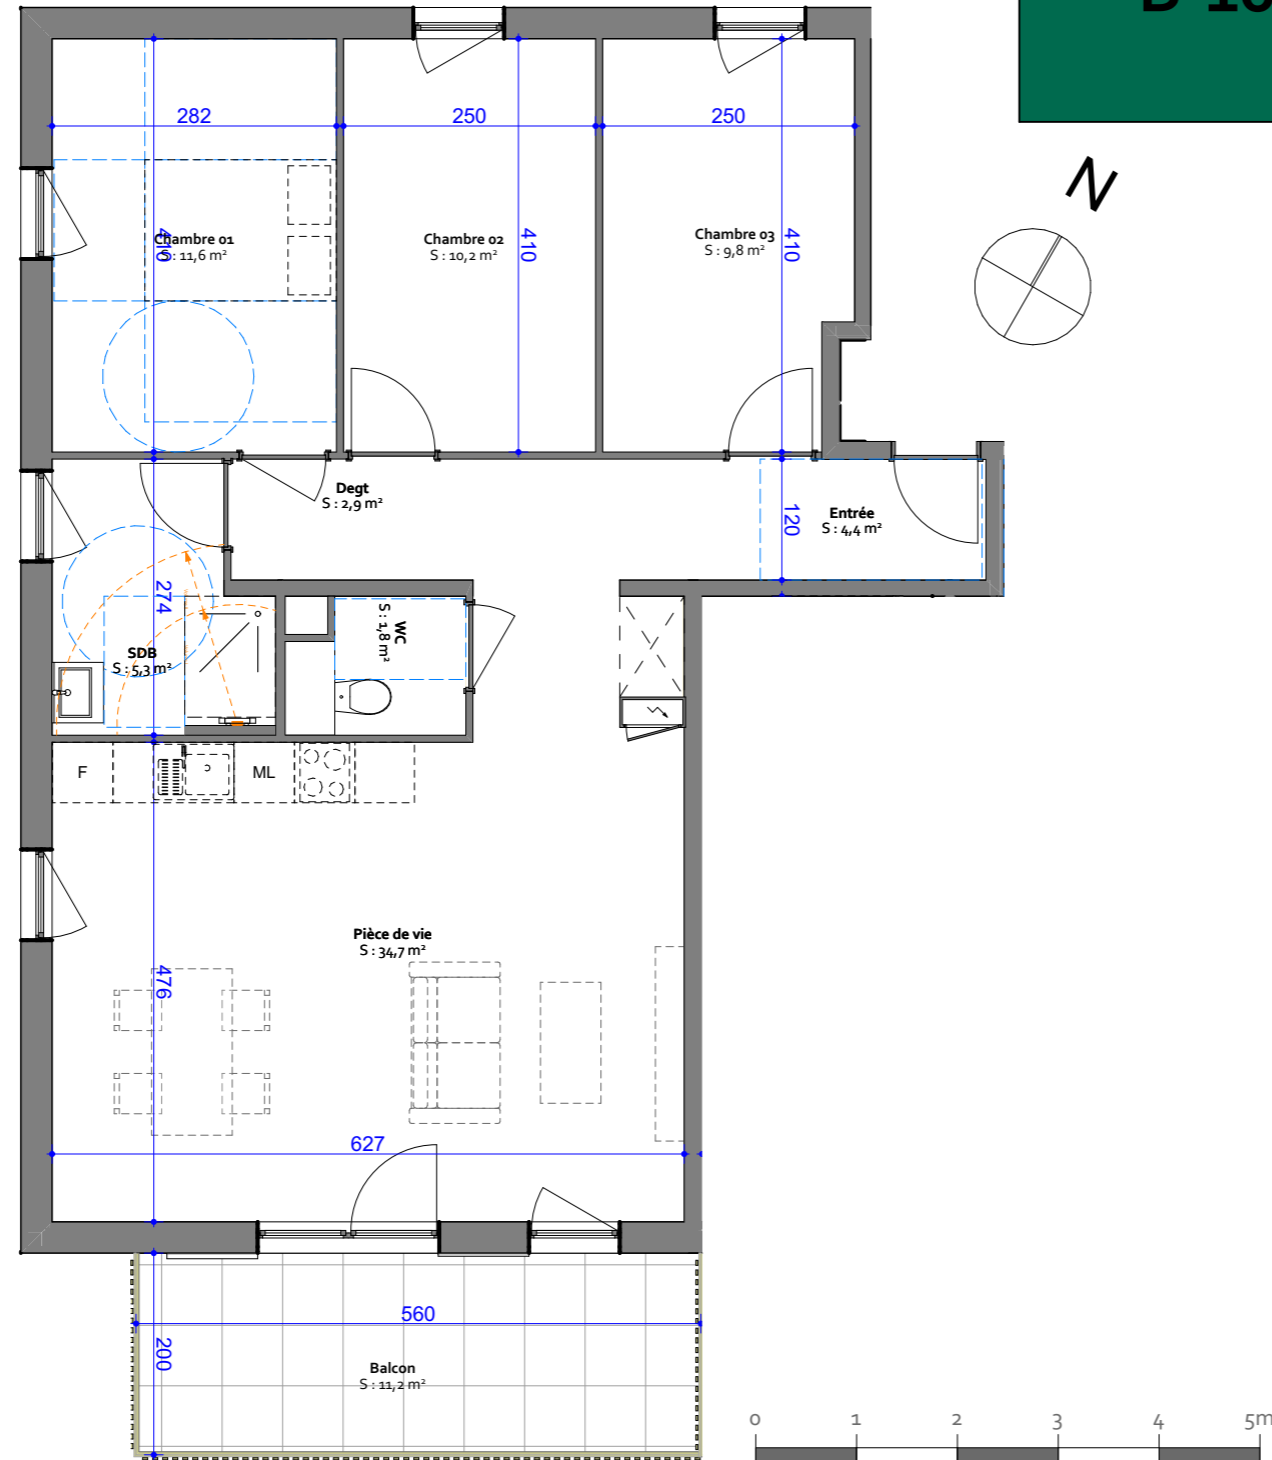

# Résidence des remparts

Bâtiment B  
4 pièces au 1er étage

B-104

03 88 50 80 80  
www.boulle.fr

Rosheim

Rue de l'abattoir

Surf.Hab.

Chambre 01	11,56
Chambre 02	10,25
Chambre 03	9,83
Degt	2,88
Entrée	4,36
Pièce de vie	34,69
SDB	5,29
WC	1,79

**80,65 m<sup>2</sup>**

Balcon 11,2 m<sup>2</sup>