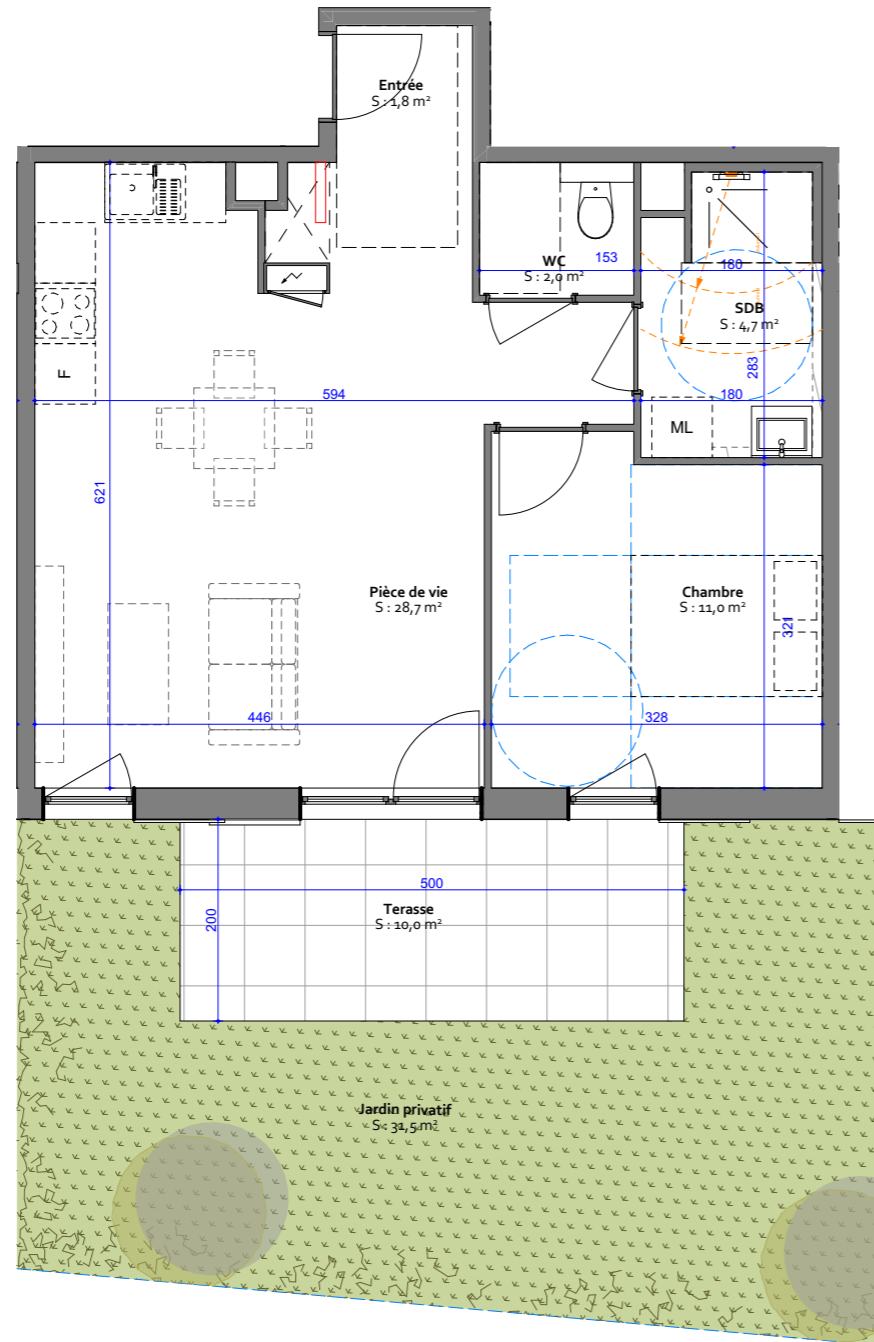

# Résidence des remparts

Bâtiment B  
2 pièces au rez-de-Chaussée

**B-102**

03 88 50 80 80  
www.boulle.fr

**Rosheim**

Rue de l'abattoir

Surf.Hab.

Chambre	11,0
Entrée	1,8
Pièce de vie	28,7
SDB	4,7
WC	2,0
<b>48,2 m<sup>2</sup></b>	

Terrasse 10m<sup>2</sup>

Jardin 31.5m<sup>2</sup>