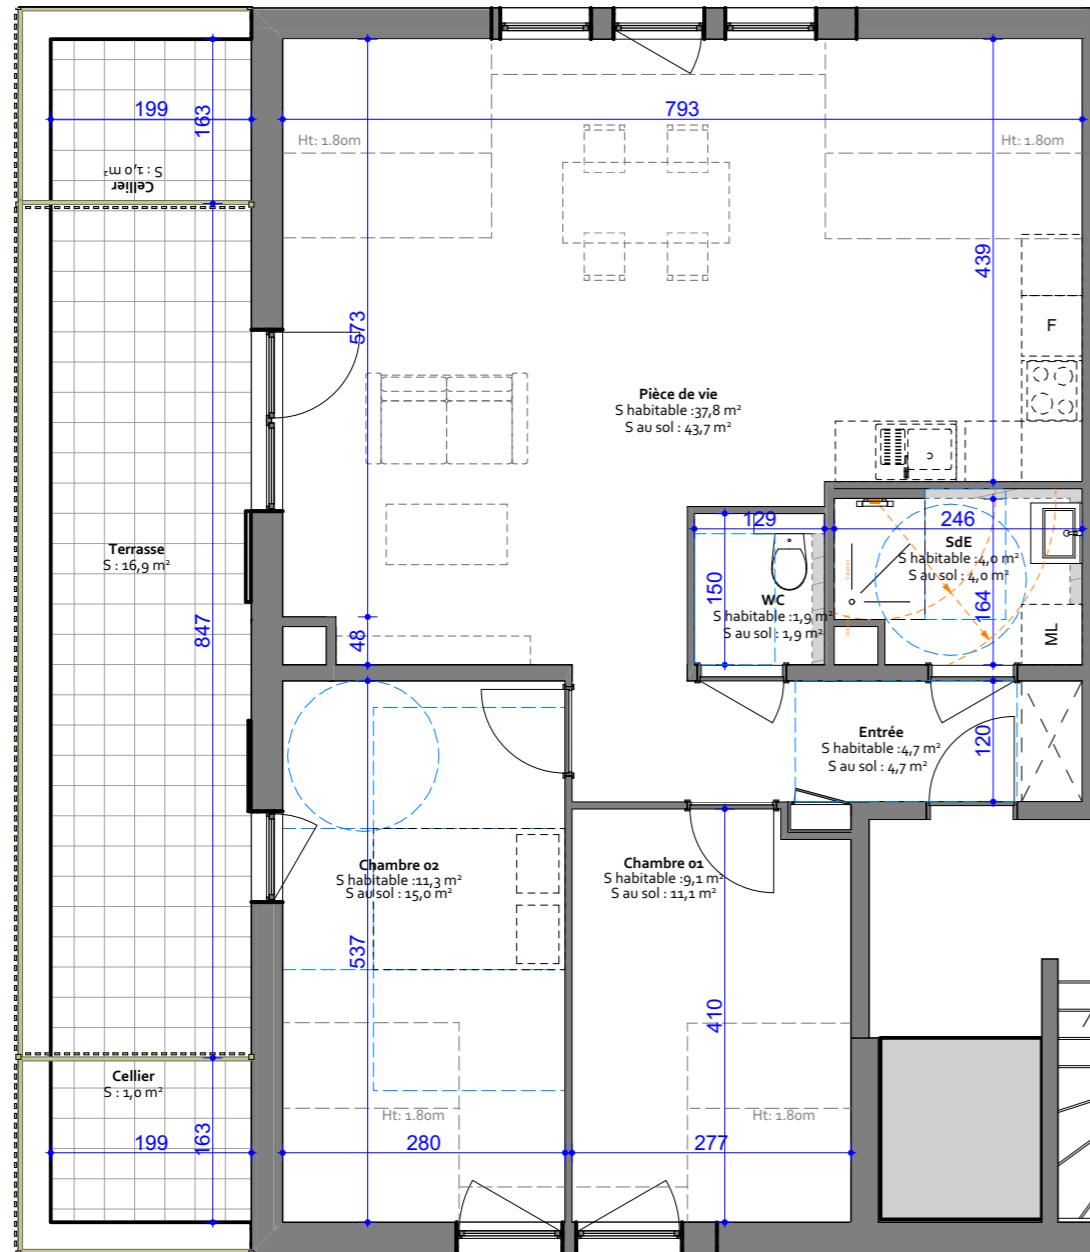

Résidence des remparts

Bâtiment A
3 pièces en attique

A-108

03 88 50 80 80
www.boulle.fr

Rosheim
Rue de l'abattoir

	Surf.Hab.	Surf.Sol
Chambre 01	9,1	15,0
Chambre 02	11,3	11,1
Entrée	4,7	4,7
Pièce de vie	37,8	43,7
SdE	4,0	4,0
WC	1,9	1,9
	68,8 m²	80,4 m²

Terrasse 16,9 m²
Celliers 2,0 m²