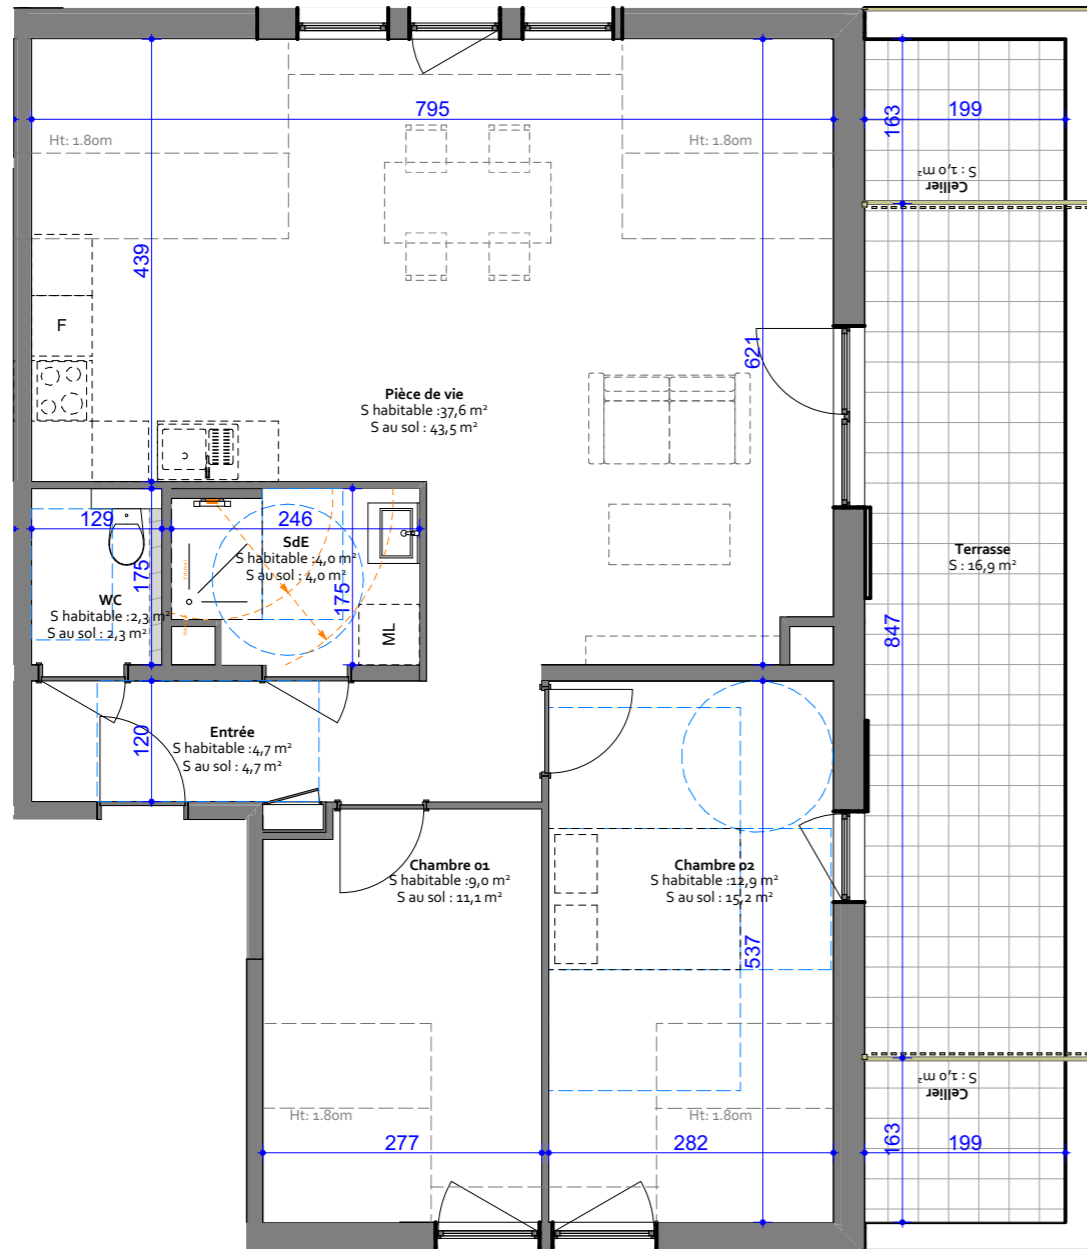

# Résidence des remparts

Bâtiment A  
3 pièces en attique

A-107

03 88 50 80 80  
www.boulle.fr

Rosheim  
Rue de l'abattoir

	Surf.Hab.	Surf.Sol
Chambre 01	9,0	11,1
Chambre 02	12,9	15,2
Entrée	4,7	4,7
Pièce de vie	37,6	43,5
SdE	4,0	4,0
WC	2,3	2,3
	<b>70,5 m<sup>2</sup></b>	<b>80,8 m<sup>2</sup></b>

Terrasse 16,9 m<sup>2</sup>  
Celliers 2,0 m<sup>2</sup>