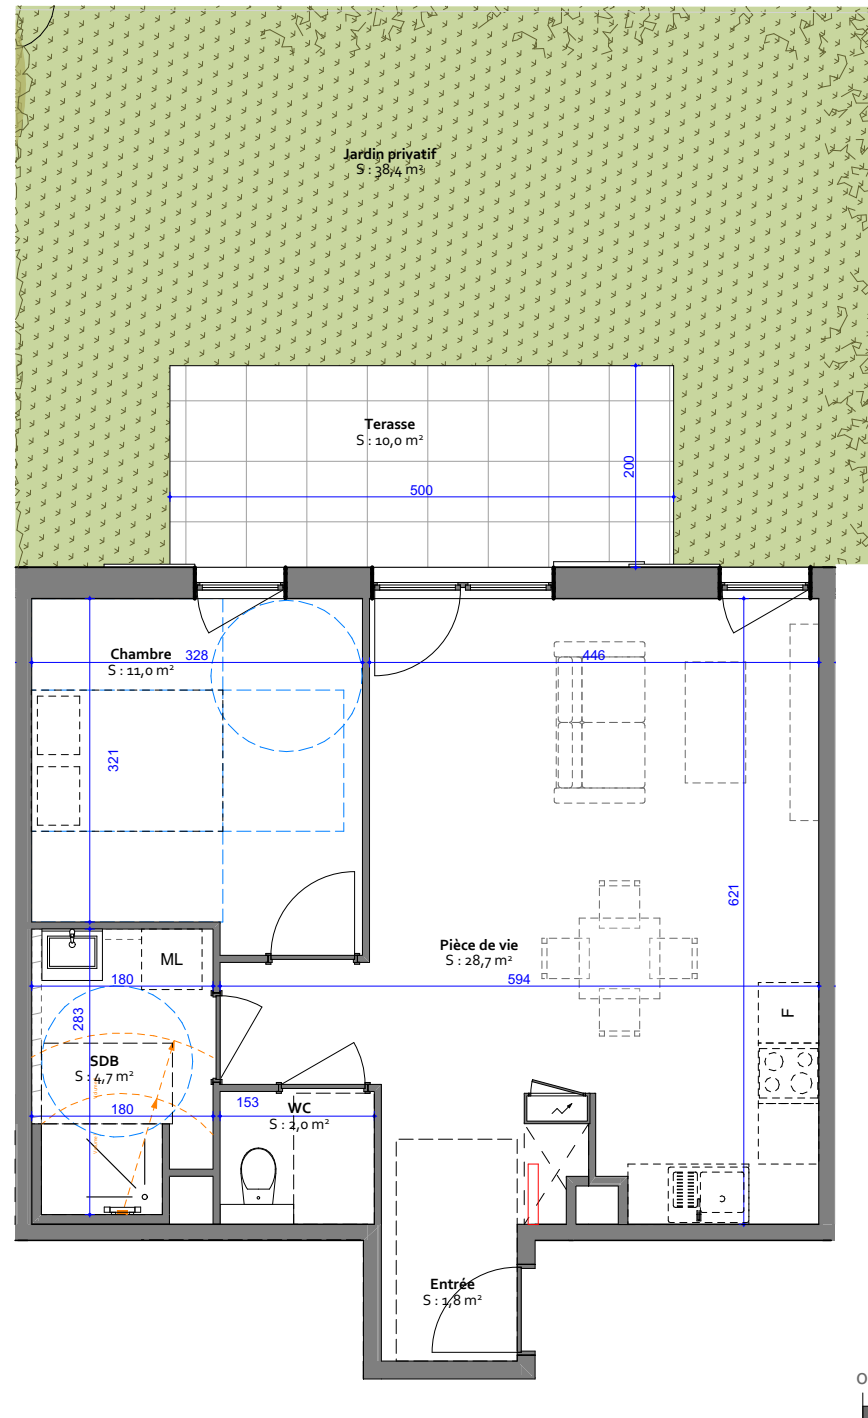

Résidence des remparts

Bâtiment A
2 pièces au rez-de-Chaussée

A-102

03 88 50 80 80
www.boulle.fr

Rosheim

Rue de l'abattoir

Surf.Hab.

Chambre	11,0
Entrée	1,8
Pièce de vie	28,7
SDB	4,7
WC	2,0

48,2 m²

Terrasse	10 m ²
Jardin	38,4 m ²