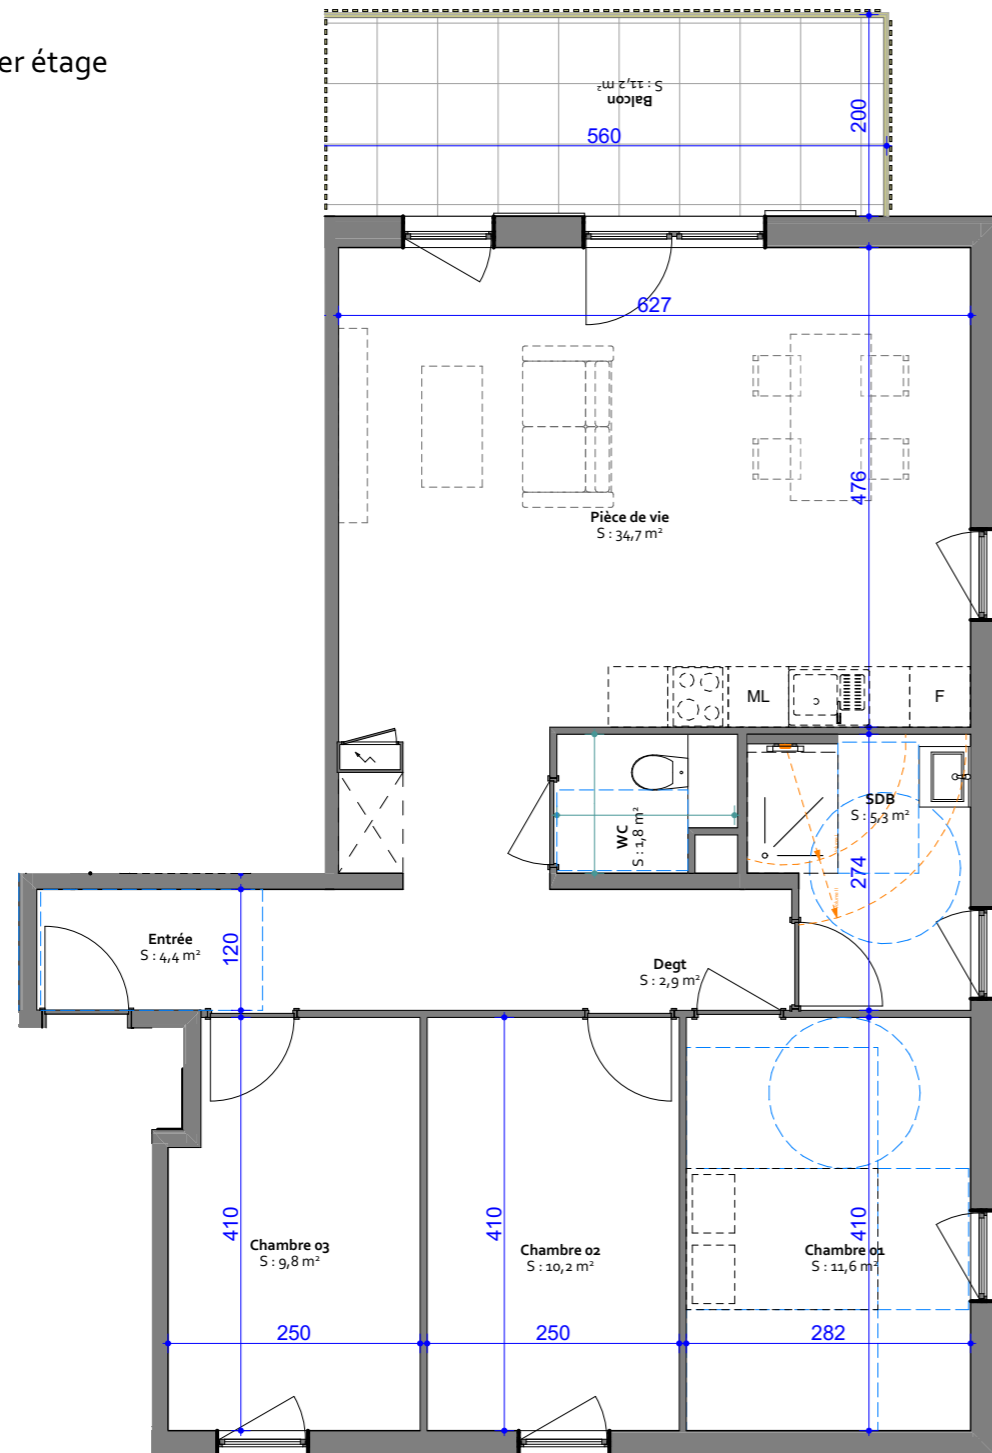

# Résidence des remparts

Bâtiment A  
4 pièces au 1er étage

A-104

03 88 50 80 80  
www.boulle.fr

## Rosheim

Rue de l'abattoir

Surf.Hab.

Chambre 01	11,6
Chambre 02	10,2
Chambre 03	9,8
Degt	2,9
Entrée	4,4
Pièce de vie	34,7
SDB	5,3
WC	1,8
<b>80,7 m<sup>2</sup></b>	

Balcon 11,1 m<sup>2</sup>