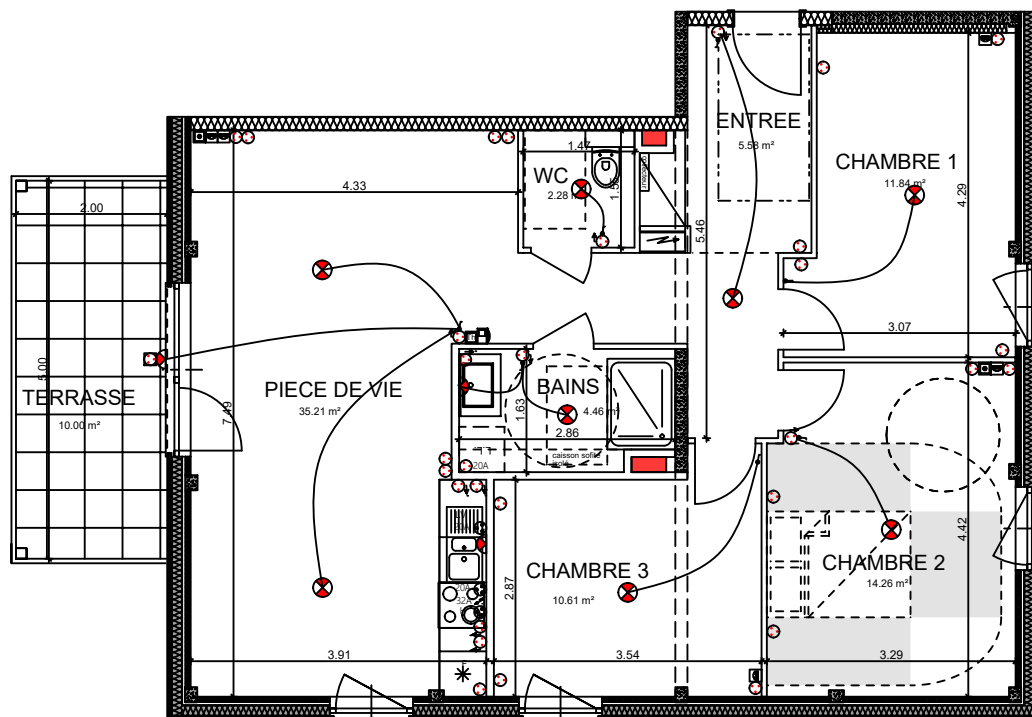

Résidence Les Cerisiers

ETAGE 1
4 Pièces

Bât. A
Lot 102
Belliquette

IMAGE NON CONTRACTUELLE

03 88 50 80 80
www.boulle.fr

Edité le 25/09/2023

BISCHOFFSHEIM
Rue des Cerisiers

Surfaces	Habitables
Pièce de Vie	35,21 m ²
Chambre 1	11,84 m ²
Chambre 2	14,26 m ²
Chambre 3	10,61 m ²
Bains	4,46 m ²
Wc	2,28 m ²
Entrée	5,58 m ²
TOTAL	84,24 m²
Terrasse	10,00 m ²