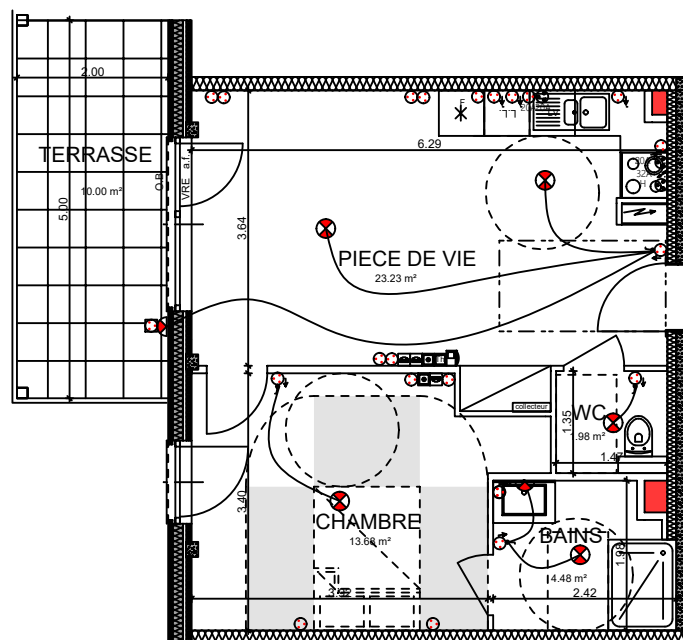

Surfaces	Habitables
Pièce de Vie	23,23 m²
Chambre 1	13,68 m²
Bains	4,48 m²
Wc	1,98 m²
TOTAL	43,37 m²
Terrasse	10,00 m²

Boulle
Auteur de votre habitation