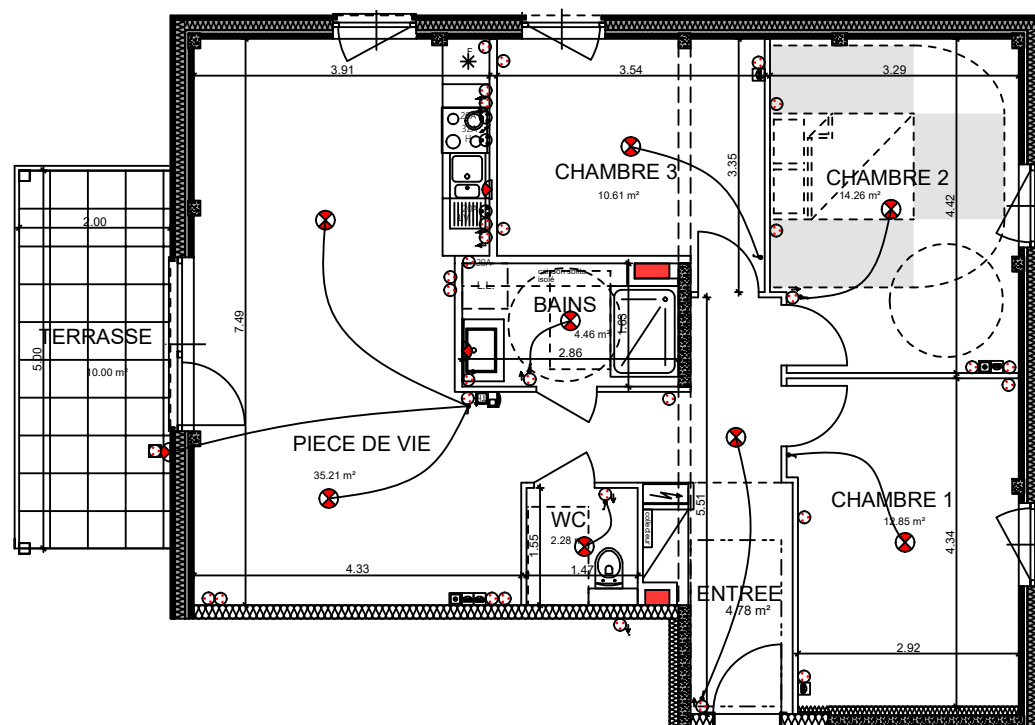

Surfaces	Habitables
Pièce de Vie	35,21 m²
Chambre 1	12,85 m²
Chambre 2	14,26 m²
Chambre 3	10,61 m²
Bains	4,46 m²
Wc	2,28 m²
Entrée	4,78 m²
TOTAL	84,45 m²
Terrasse	10,00 m²

Boulle
Auteur de votre habitation