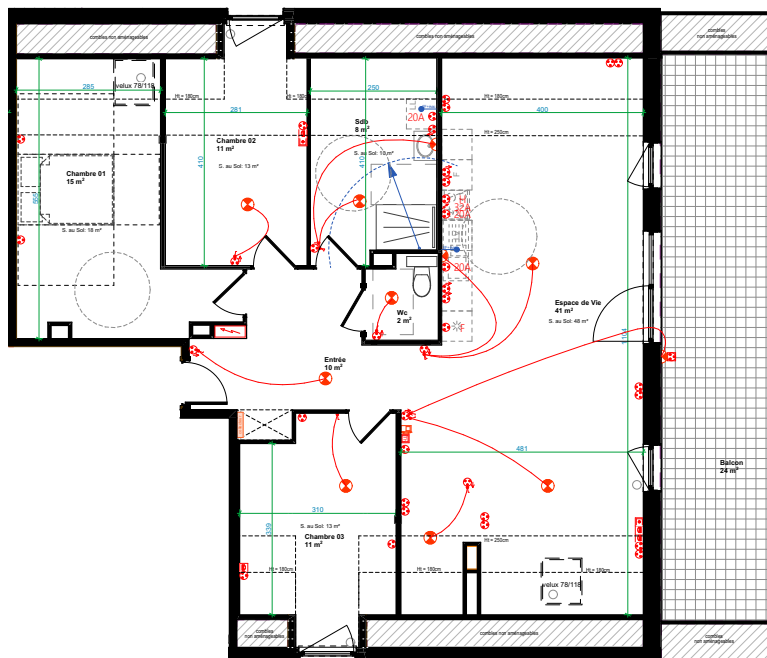

L'Envolée

ROLAND GARROS Lot 14

0388508080
www.bouille.fr

0 1 2 3 4 5m

4 pièces
2ème étage

	Surf. Hab.	Surf. au sol
Wc	2	2
Sdb	8	10
Espace de Vie	41	48
Entrée	10	10
Chambre 03	11	13
Chambre 02	11	13
Chambre 01	14	19
	97 m²	110 m²
Balcon	24	24
	24 m²	24 m²