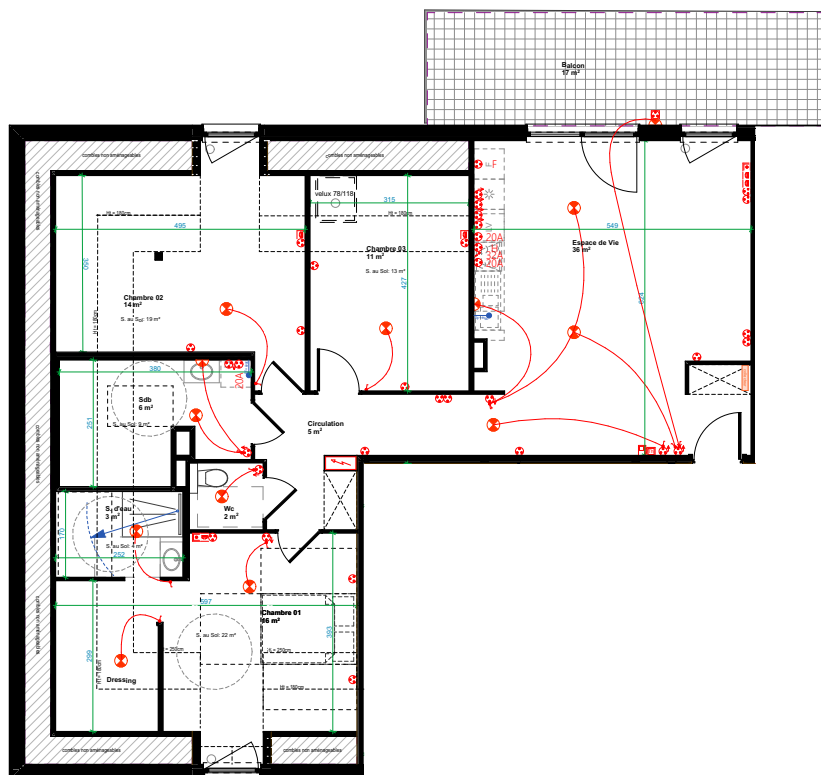

L'Envolée

SAINT EXUPERY
Lot 13

0388508080
www.bouille.fr

0 1 2 3 4 5m

4 pièces
2ème étage

	Surf. Hab.	Surf. au sol
Wc	2	2
Sdb	6	9
S. d'eau	3	4
Espace de Vie	36	36
Circulation	5	5
Chambre 03	11	14
Chambre 02	14	19
Chambre 01	16	22
	93 m ²	111 m ²
Balcon	17	
	17 m ²	