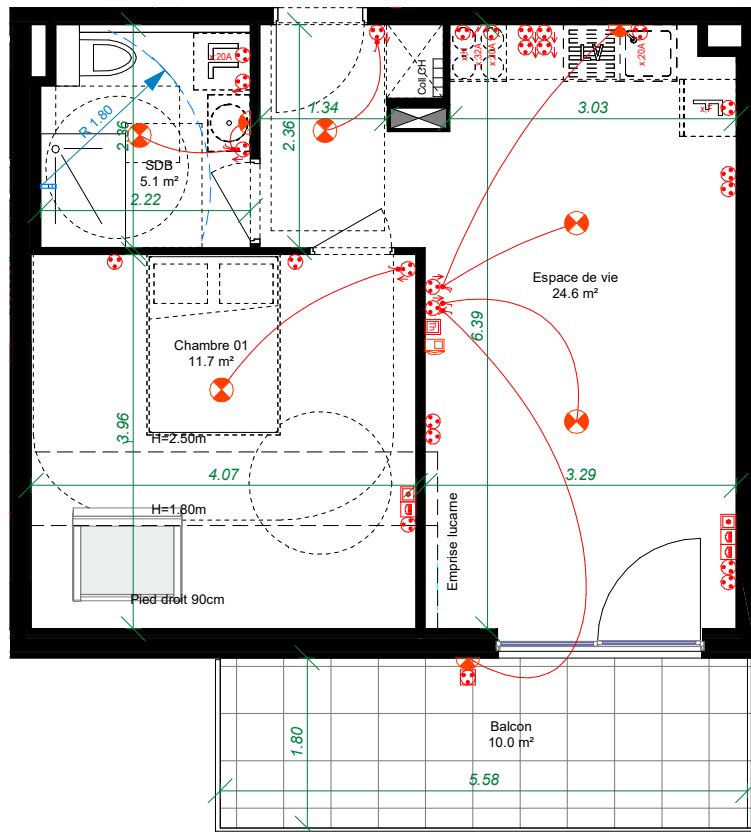

Les Terrasses Romaines

BAT B
Lot 206
Tourterelle

image non contractuelle

03 88 50 80 80
www.boulle.fr

2 pièces R+2

Edité le : 03/04/2023

Truchtersheim

9 Rue des Romains

	Surf. Hab.	Surf. au sol
Espace de vie	24.6 m ²	24.6 m ²
Chambre 01	11.7 m ²	16.1 m ²
SDB	5.1 m ²	5.0 m ²
TOTAL	41.4 m²	45.7 m²
Balcon		10.0 m ²

Boulle

Auteur de votre habitation

Des modifications sont susceptibles d'être apportées à ce plan en fonction des nécessités techniques et administratives lors de la réalisation, pour les dimensions libres, positions des baies et des équipements électriques. Les surfaces données sont approximatives. Les retombées, soffites, faux plafonds, emplacements des équipements figurent à titre indicatif. Les surfaces habitables sont conformes au décret du 23 mars 1997 (Art.4.1).