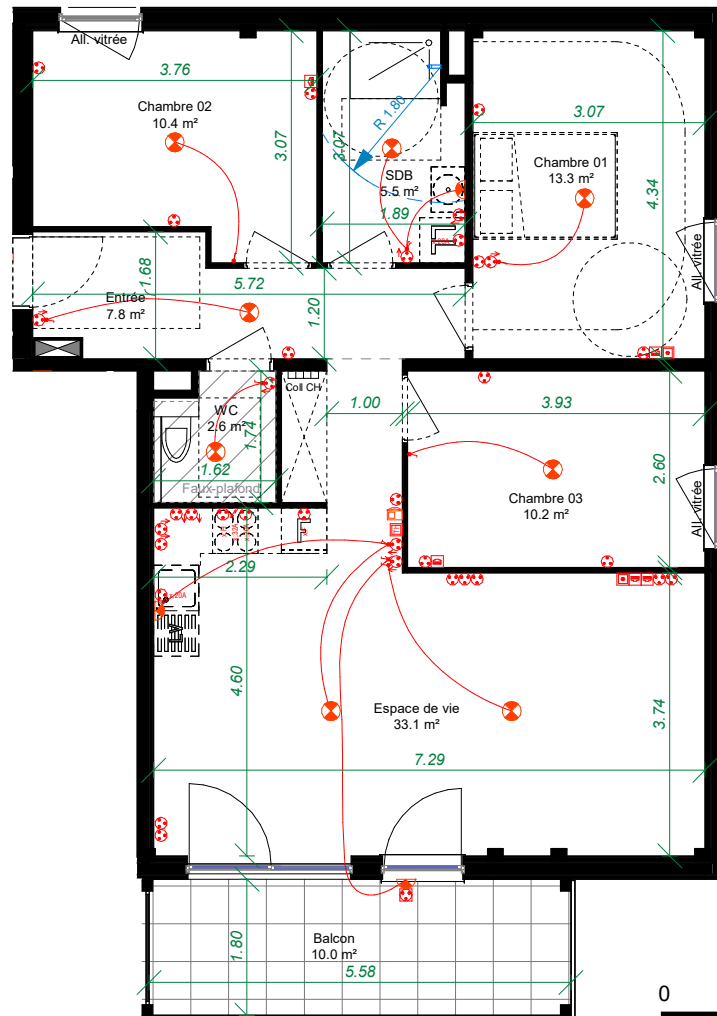

Les Terrasses Romaines

BAT B
Lot 202
Tarier

03 88 50 80 80
www.boulle.fr

4 pièces R+1

Edité le : 03/04/2023

Truchtersheim

9 Rue des Romains

	Surf. Hab.
Espace de vie	33.1 m ²
Chambre 01	13.3 m ²
Chambre 02	10.4 m ²
Chambre 03	10.2 m ²
SDB	5.5 m ²
WC	2.6 m ²
Entrée	7.8 m ²
TOTAL	82.9 m²
Balcon	10.0 m ²

Boulle

Des modifications sont susceptibles d'être apportées à ce plan en fonction des nécessités techniques et administratives lors de la réalisation, pour les dimensions libres, positions des baies et des équipements électriques. Les surfaces données sont approximatives. Les retombées, soffites, faux plafonds, emplacements des équipements figurent à titre indicatif. Les surfaces habitables sont conformes au décret du 23 mars 1997 (Art.4.1).