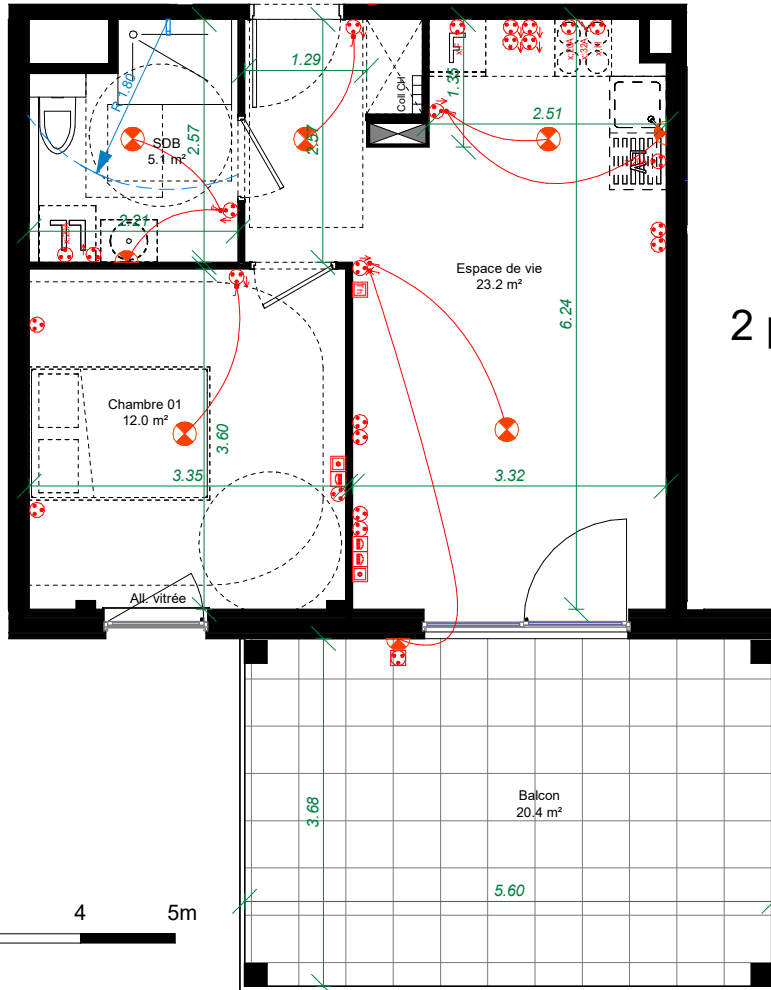

Les Terrasses Romaines

BAT A
Lot 107
Rousserolle

2 pièces R+1

image non contractuelle

03 88 50 80 80
www.boulle.fr

Truchtersheim

Edité le : 03/04/2023

9 Rue des Romains

	Surf. Hab.
Espace de vie	23.2 m ²
Chambre 01	12.0 m ²
SDB	5.1 m ²
TOTAL	40.4 m²
Balcon	20.4 m ²

Boulle

Des modifications sont susceptibles d'être apportées à ce plan en fonction des nécessités techniques et administratives lors de la réalisation, pour les dimensions libres, positions des baies et des équipements électriques. Les surfaces données sont approximatives. Les retombées, soffites, faux plafonds, emplacements des équipements figurent à titre indicatif. Les surfaces habitables sont conformes au décret du 23 mars 1997 (Art.4.1).