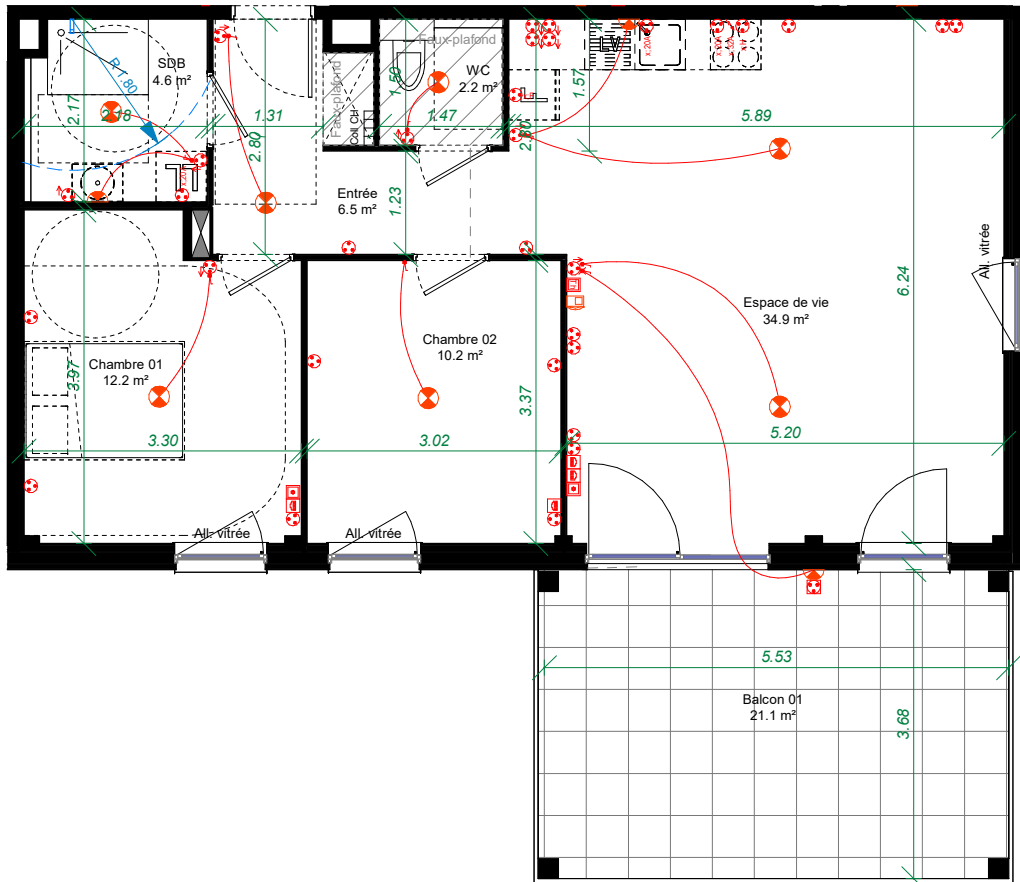

Les Terrasses Romaines

image non contractuelle

BAT A
Lot 106
Traquet

3 pièces R+1

03 88 50 80 80
www.boulle.fr

Truchtersheim

Edité le : 03/04/2023

9 Rue des Romains

	Surf. Hab.
Espace de vie	34.9 m ²
Chambre 01	12.2 m ²
Chambre 02	10.2 m ²
SDB	4.6 m ²
WC	2.2 m ²
Entrée	6.5 m ²
TOTAL	70.6 m²
Balcon 01	21.1 m ²
Balcon 02	

Boulle

Auteur de votre habitation

Des modifications sont susceptibles d'être apportées à ce plan en fonction des nécessités techniques et administratives lors de la réalisation, pour les dimensions libres, positions des baies et des équipements électriques. Les surfaces données sont approximatives. Les retombées, soffites, faux plafonds, emplacements des équipements figurent à titre indicatif. Les surfaces habitables sont conformes au décret du 23 mars 1997 (Art.4.1).