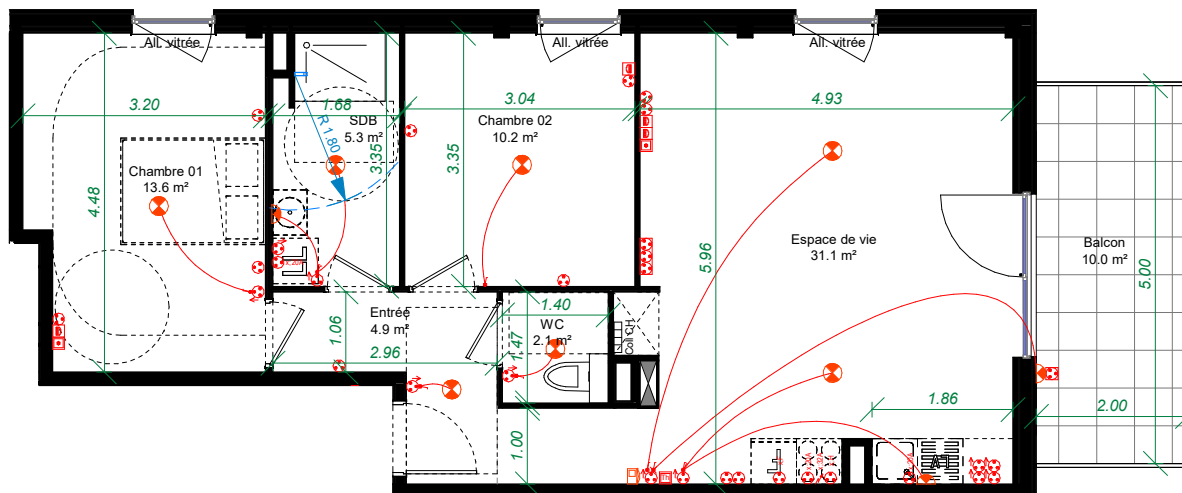

3 pièces R+1

03 88 50 80 80
www.boulle.fr