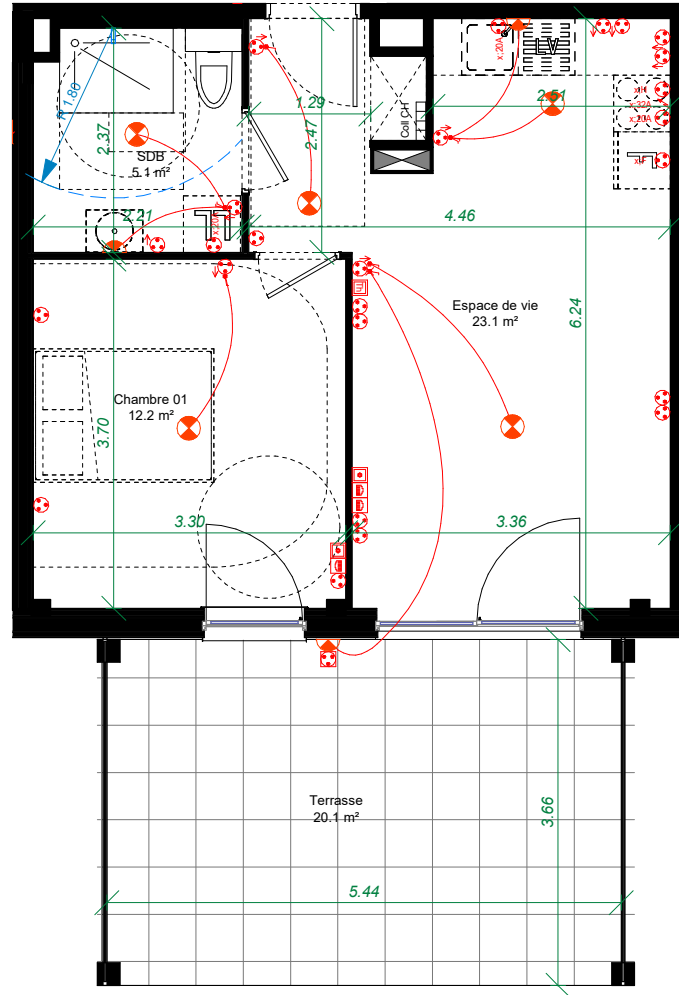

Les Terrasses Romaines

image non contractuelle

BAT A
Lot 102
Fulgule

03 88 50 80 80
www.boulle.fr

Edité le : 03/04/2023

Truchtersheim

9 Rue des Romains

2 pièces RDC

Surf. Hab.

Espace de vie	23.1 m ²
Chambre 01	12.2 m ²
SDB	5.2 m ²
TOTAL	40.5 m²
Terrasse	20.1 m ²

Boulle

Auteur de votre habitation

Des modifications sont susceptibles d'être apportées à ce plan en fonction des nécessités techniques et administratives lors de la réalisation, pour les dimensions libres, positions des baies et des équipements électriques. Les surfaces données sont approximatives. Les retombées, soffites, faux plafonds, emplacements des équipements figurent à titre indicatif. Les surfaces habitables sont conformes au décret du 23 mars 1997 (Art.4.1).