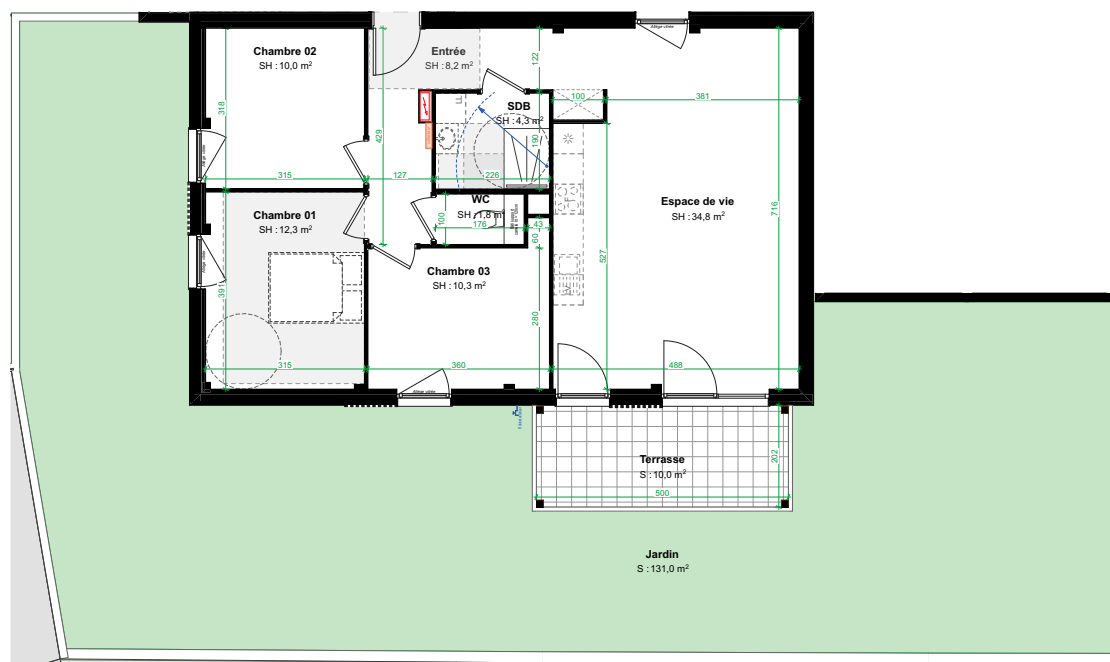

L'Authentique

Bâtiment G - 4 pièces au rez-de-chaussée

PICCOLO

image non contractuelle - représentation des bâtiments G et F

03 88 50 80 80

www.boulle.fr

Edité le 11/05/2022

Krautergersheim

12, rue clémenceau

	Surf. Hab.
Chambre 01	12,3
Chambre 02	10,0
Chambre 03	10,3
Entrée	8,2
Espace de vie	34,8
SDB	4,3
WC	1,8

81,7 m²

Jardin	131,0
Terrasse	10,0

0 1 2 3 4 5m

L'Authentique

Bâtiment G - 4 pièces au rez-de-chaussée

PICCOLO

03 88 50 80 80
www.boulle.fr

Edité le 11/05/2022

Krautergersheim

12, rue clémenceau

	Surf. Hab.
Chambre 01	12,3
Chambre 02	10,0
Chambre 03	10,3
Entrée	8,2
Espace de vie	34,8
SDB	4,3
WC	1,8

81,7 m²

Jardin	131,0
Terrasse	10,0