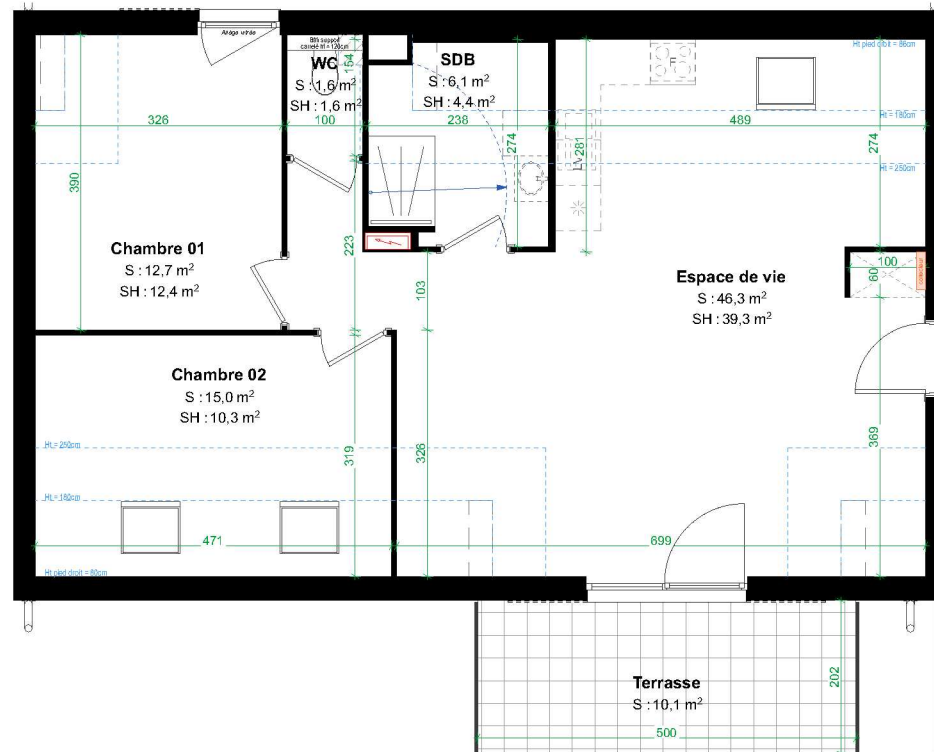

L'Authentique

Bâtiment F - 3 pièces au 2ème étage

PENTACORDE

image non contractuelle - représentation des bâtiments G et F

03 88 50 80 80
www.boulle.fr

Edité le 11/05/2022

Krautergersheim

12, rue clémenceau

Surf. Hab. Surf. au sol

Chambre 01	12,4	12,7
Chambre 02	10,3	15,0
Espace de vie	39,3	46,3
SDB	4,4	6,1
WC	1,6	1,6

68,0 m² 81,7 m²

Terrasse 10,1