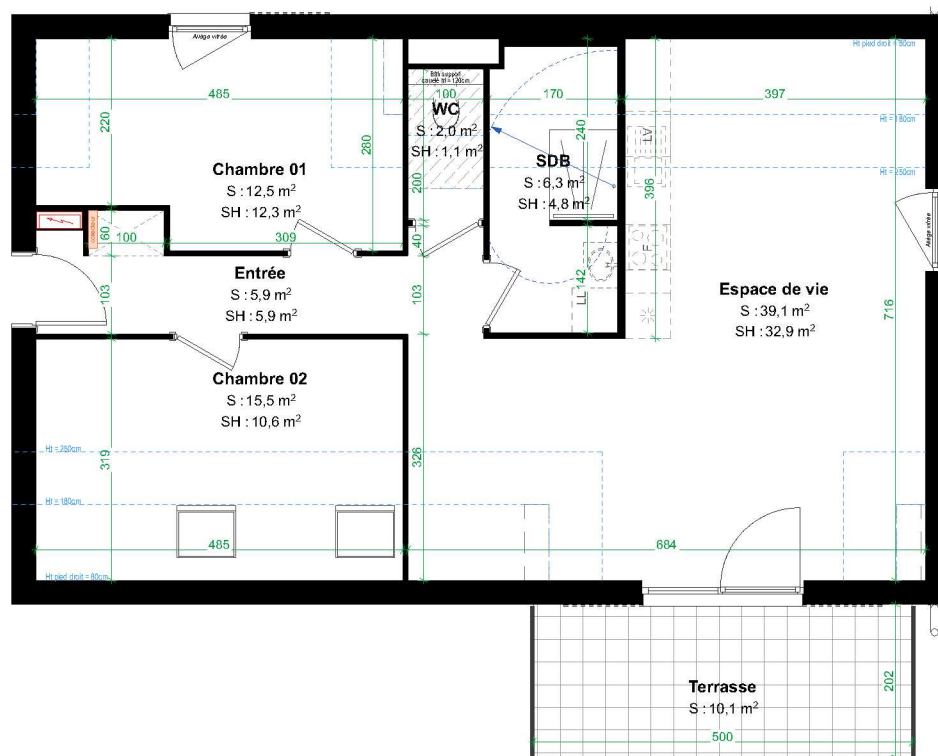

L'Authentique

Bâtiment E - 3 pièces au 2ème étage

LAPA

image non contractuelle - représentation des bâtiments G et F

03 88 50 80 80

www.boulle.fr

Edité le 11/05/2022

Krautergersheim

12, rue clémenceau

Surf. Hab. Surf. au sol

Chambre 01	12,3	12,5
Chambre 02	10,6	15,5
Entrée	5,9	5,9
Espace de vie	32,9	39,1
SDB	4,8	6,3
WC	1,1	2,0

67,6 m² 81,3 m²

Terrasse 10,1