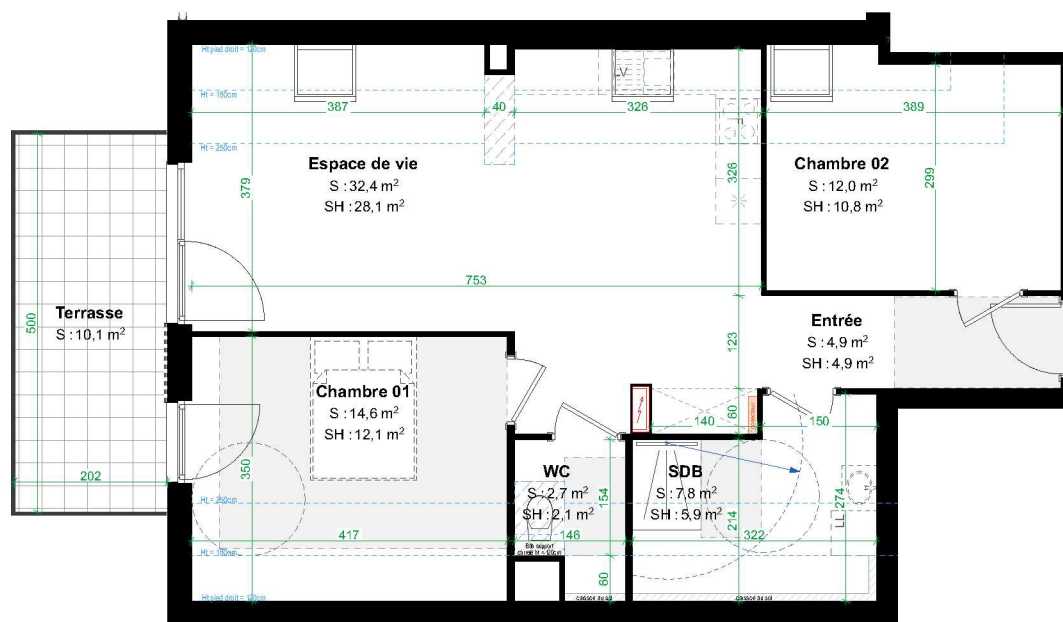

L'Authentique

Bâtiment D - 3 pièces au 2ème étage

HARPE

image non contractuelle - représentation des bâtiments G et F

03 88 50 80 80

www.boulle.fr

Edité le 11/05/2022

Krautergersheim

12, rue clémenceau

	Surf. Hab.	Surf. au sol
Chambre 01	12,1	14,6
Chambre 02	10,8	12,0
Entrée	4,9	4,9
Espace de vie	28,1	32,4
SDB	5,9	7,8
WC	2,1	2,7
	63,9 m²	74,4 m²
Terrasse	10,1	