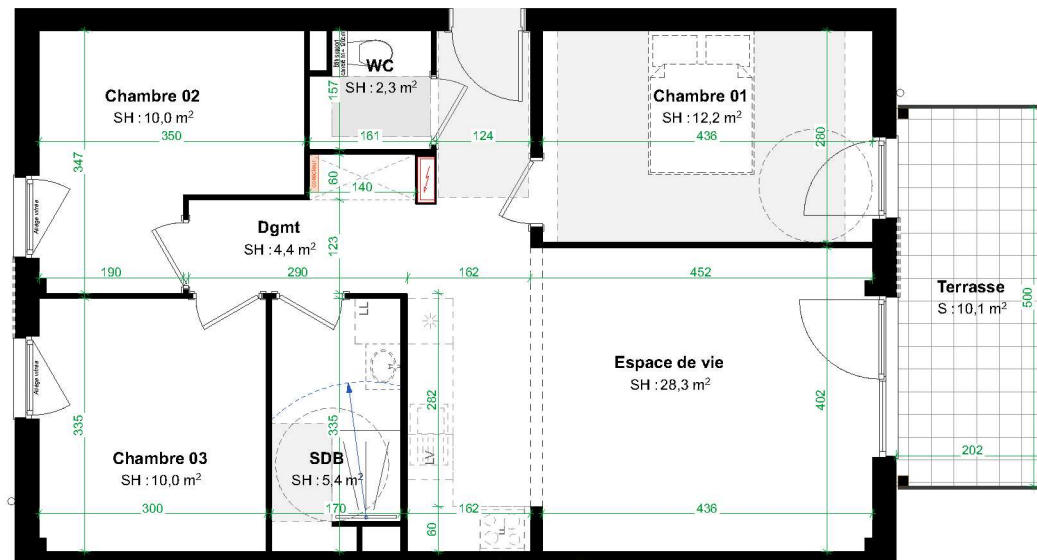

# L'Authentique

Bâtiment C - 4 pièces au 1er étage

CISTRE

image non contractuelle - représentation des bâtiments G et F

03 88 50 80 80  
www.boulle.fr

Edité le 11/05/2022

## Krautergersheim

12, rue clémenceau

Surf. Hab.

Chambre 01	12,2
Chambre 02	10,0
Chambre 03	10,0
Dgmt	4,4
Espace de vie	28,3
SDB	5,4
WC	2,3

72,6 m<sup>2</sup>

Terrasse 10,1