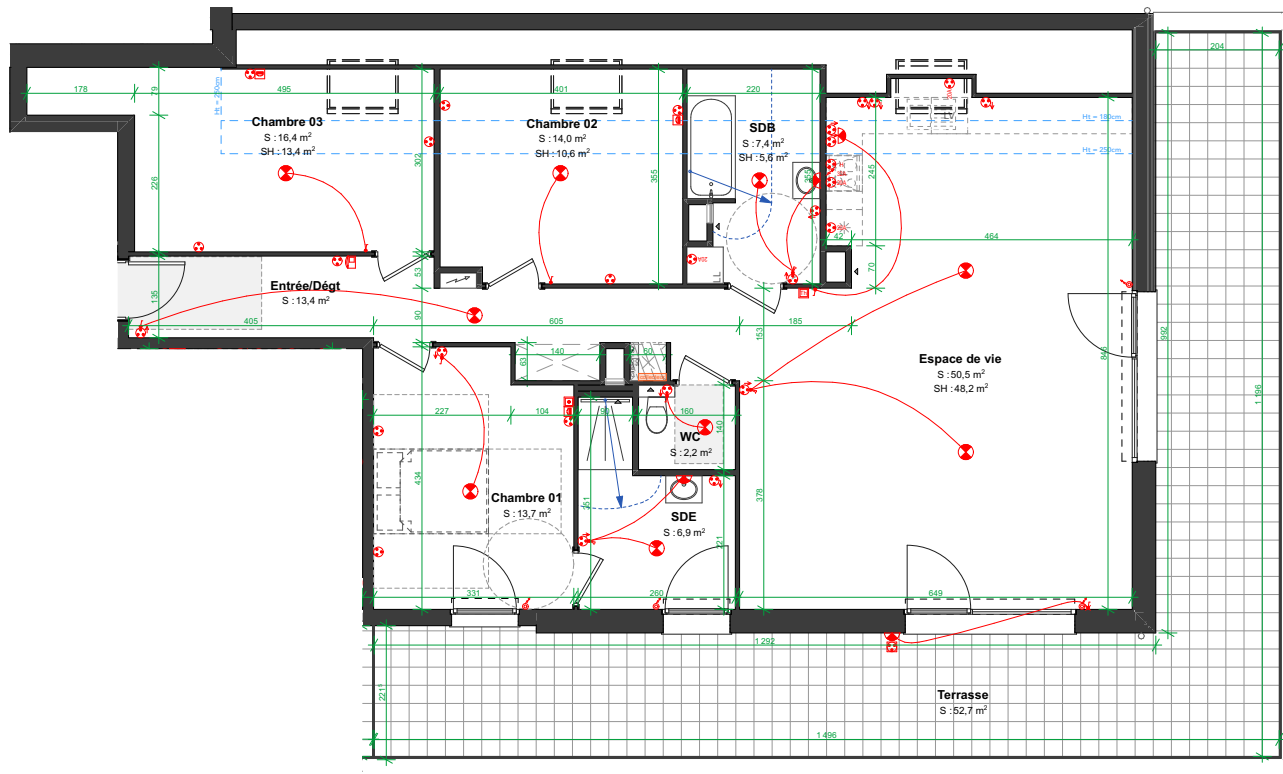

Résidence DreamWood

Bâtiment B - 5 pièces en attique

210
WENGUÉ

03 88 50 80 80
www.bouille.fr

Edité le 01/03/2021

Strasbourg

18 Chemin du Gollenfeld

	Surf. Hab.	Surf. au sol
Chambre 01	13,7	13,7
Chambre 02	10,6	14,0
Chambre 03	13,4	16,4
Entrée/Dégt	13,4	13,4
Espace de vie	48,2	50,5
SDB	5,6	7,4
SDE	6,9	6,9
WC	2,2	2,2
	114,0 m²	124,5 m²
Terrasse	52,7	